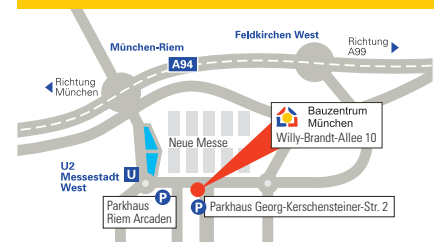

So finden Sie uns:

U-Bahn:

U2 bis Messestadt West,
dann 5 Min. Fußweg

S-Bahn/Bus:

S2 bis Riem, umsteigen in Bus 190 bis
Messestadt West, dann 5 Min. Fußweg

Auto:

A94, Ausfahrt M.-Riem oder Feldkirchen
West. Parkhaus direkt hinter dem
Bauzentrum. Einfahrt an der Georg-
Kerschensteiner-Straße 2.
Das Parken ist gebührenpflichtig.