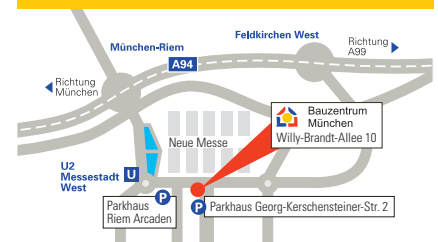

Die Anmeldung zu allen Beratungsangeboten und Vor-Ort-Checks erfolgt telefonisch unter **(089) 54 63 66-0**

Weitere Informationen zum Beratungsangebot des Bauzentrums München in den Broschüren „Kostenfreie Beratung“ und „Premium-Beratung“; auch als Downloads im Internet unter www.muenchen.de/bauzentrum.

Das Bauzentrum München ist eine Einrichtung der Landeshauptstadt München, Referat für Gesundheit und Umwelt.

Herausgeberin:

Landeshauptstadt München

Bauzentrum München

Willy-Brandt-Allee 10

81829 München

Stand: November 2010

Gestaltung: Reisserdesign, München