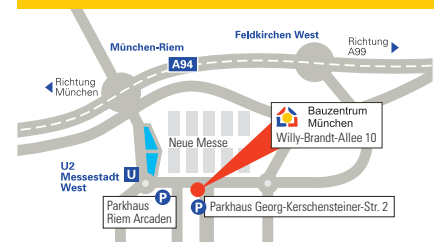

U2 bis Messestadt West,
dann 5 Min. Fußweg

S-Bahn/Bus:

S2 bis Riem, umsteigen in Bus 190 bis
Messestadt West, dann 5 Min. Fußweg

Auto:

A94, Ausfahrt M.-Riem oder Feldkirchen
West. Parkhaus direkt hinter dem
Bauzentrum. Einfahrt an der Georg-
Kerschensteiner-Straße 2.
Das Parken ist gebührenpflichtig.