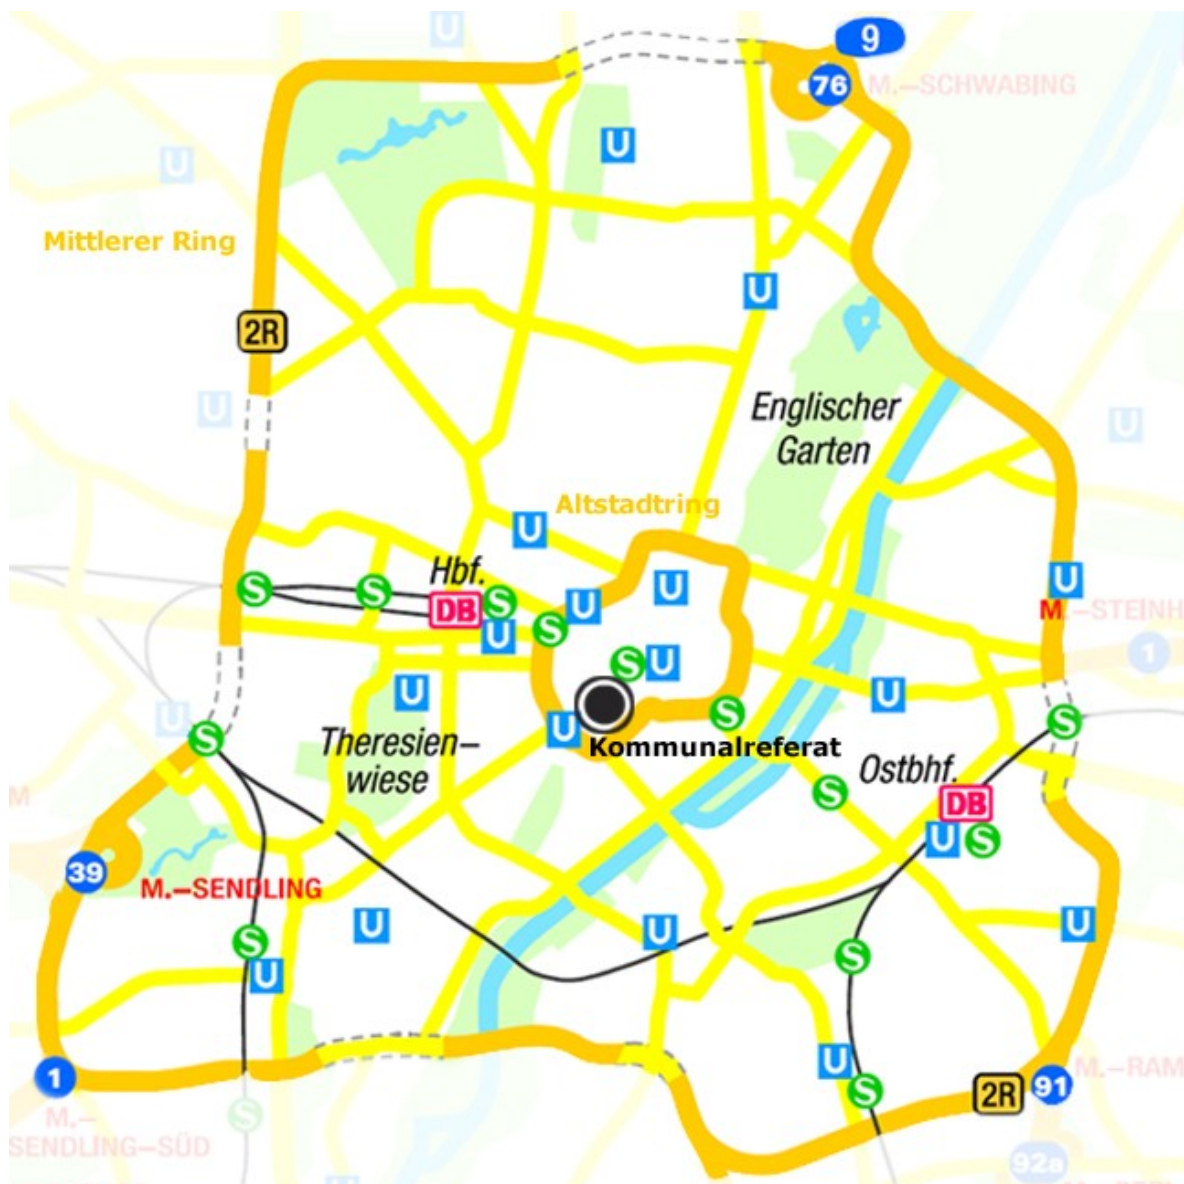

Kommunalreferat
Roßmarkt 3
80331 München

... so erreichen Sie uns

Copyright: Landeshauptstadt München - Kommunalreferat - Vermessungsamt

Kommunalreferat
Roßmarkt 3
80331 München

... so erreichen Sie uns

Das Kommunalreferat befindet sich zentral gelegen in der Münchner Innenstadt, innerhalb des Altstadtrings. Es liegt in unmittelbarer Nähe zum **Sendlinger Tor**.

Mit **öffentlichen Verkehrsmitteln** erreichen Sie uns über die Haltestelle „Sendlinger Tor“ mit den Linien:

 1, 2, 3 und 6  16, 17, 18 und 27  152

Vom Hauptbahnhof eine Station mit der U-Bahn 1 oder 2 Richtung Sendlinger Tor

Vom Flughafen aus S-Bahn Richtung Innenstadt bis „Marienplatz“ und eine Station mit der U-Bahn 3 oder 6 Richtung Sendlinger Tor

Mit dem Auto erreichen Sie uns über die Blumenstraße.

Das Referat befindet sich innerhalb der Umweltzone, in die nur mit grüner Plakette eingefahren werden kann. Es sind keine öffentlichen Parkplätze vorhanden.