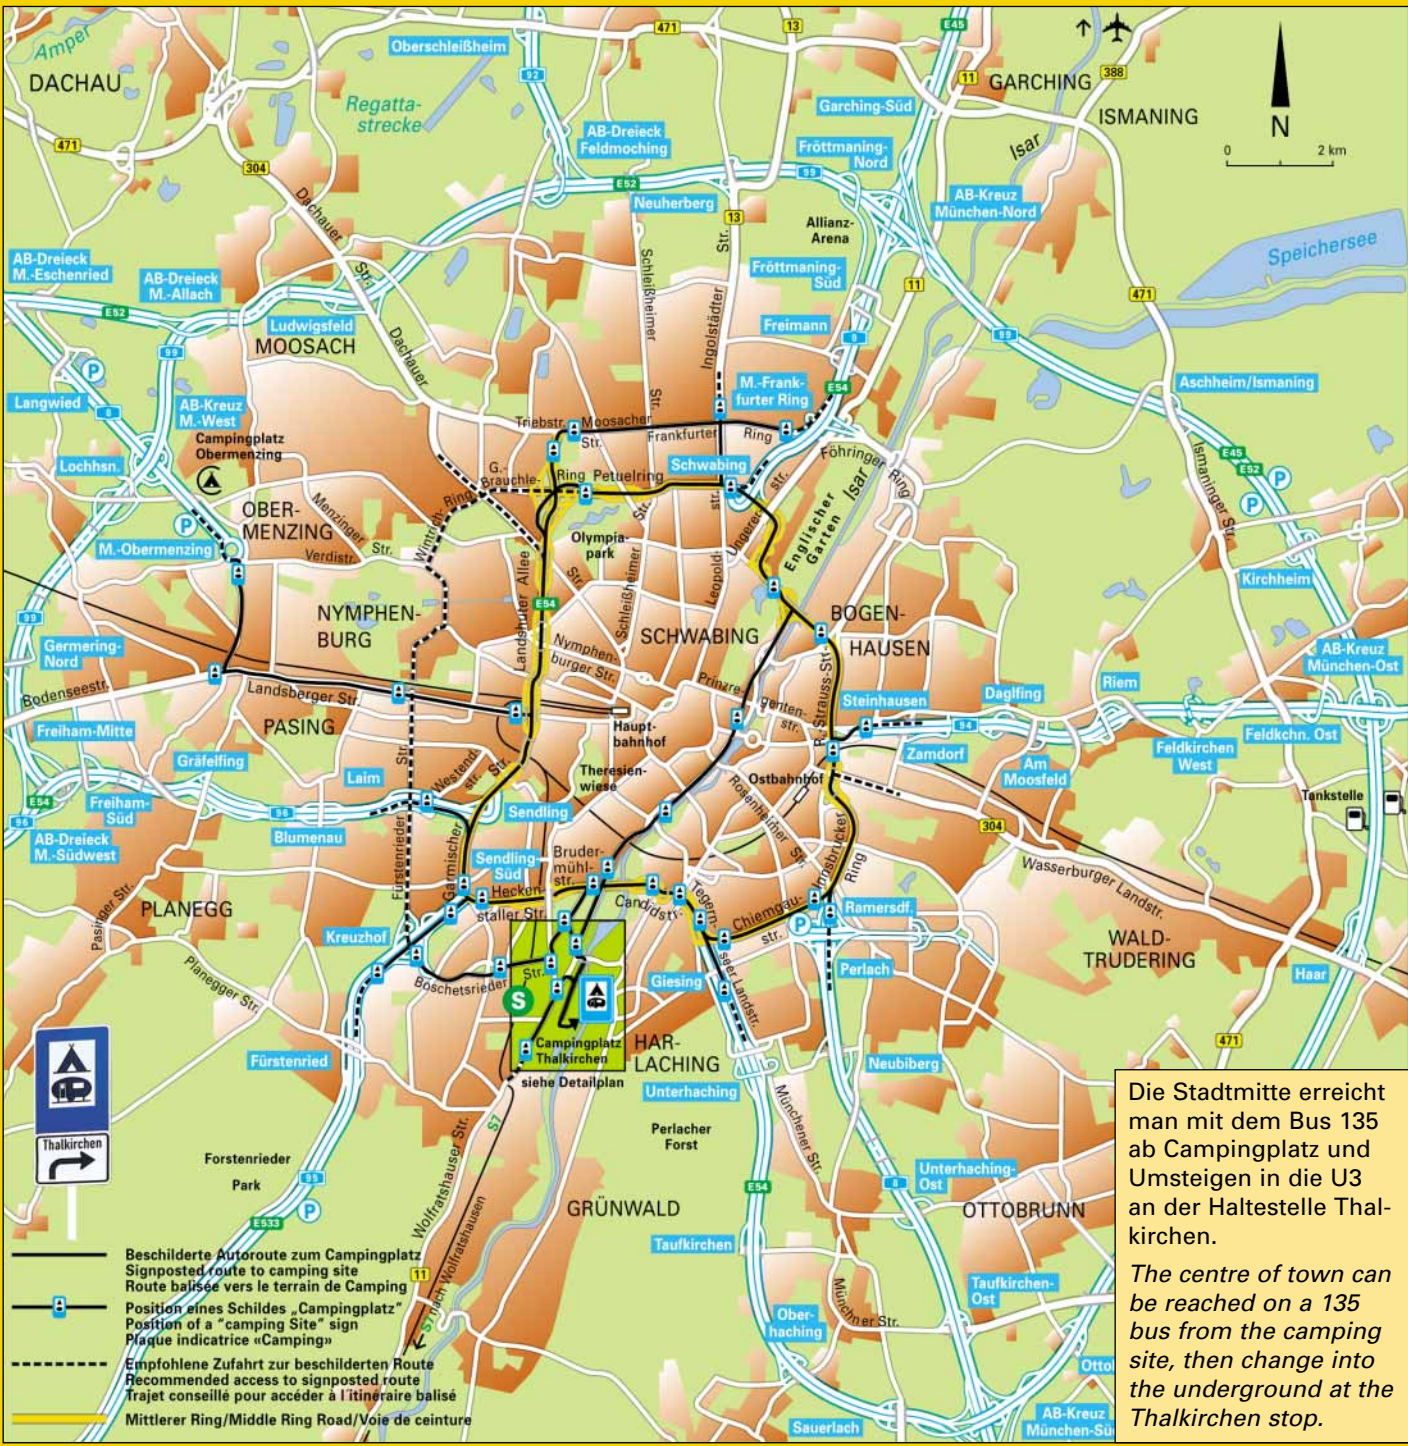

↑ BAB Deggendorf ↑ Ingolstadt ↑ BAB Nürnberg ↑ Erding

↑ Fürstenfeldbruck

↑ BAB Stuttgart/Augsburg

↑ Augsburg

↑ BAB Lindau

↓ BAB Passau

↓ Wasserburg

↓ BAB Garmisch-Part.

↓ Bad Tölz

↓ BAB Salzburg/Innsbruck

- Beschilderte Autorrouten zum Campingplatz
Signposted route to camping site
Route balisée vers le terrain de Camping
- Position eines Schildes „Campingplatz“
Position of a "camping Site" sign
Plaque indicatrice «Camping»
- - - - - Empfohlene Zufahrt zur beschilderten Route
Recommended access to signposted route
Trajet conseillé pour accéder à l'itinéraire balisé
- Mittlerer Ring/Middle Ring Road/Voie de ceinture

Die Stadtmitte erreicht man mit dem Bus 135 ab Campingplatz und Umsteigen in die U3 an der Haltestelle Thalkirchen.

The centre of town can be reached on a 135 bus from the camping site, then change into the underground at the Thalkirchen stop.