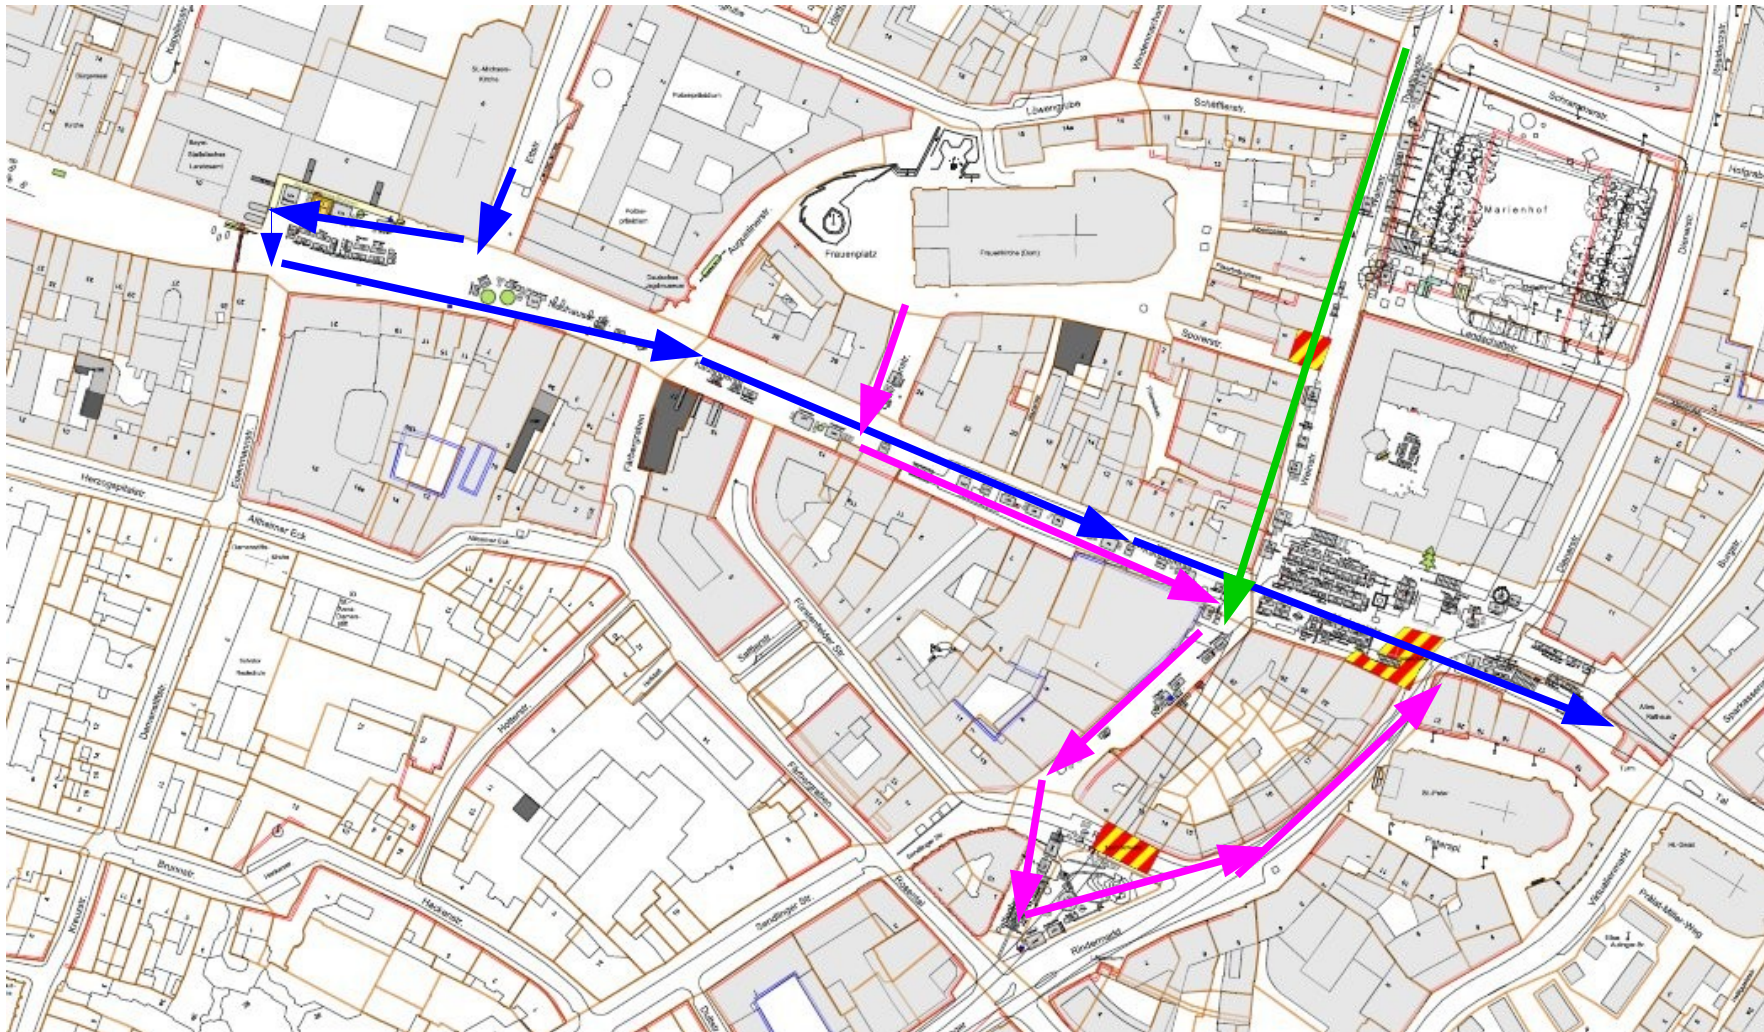

Laufweg (kleiner) Krampuslauf am 18.12.2016, 16-17 Uhr

Veranstaltung:
Münchner Christkindlmarkt

Laufweg Gruppe 1: 
Laufweg Gruppe 2: 
Laufweg Gruppe 3: 