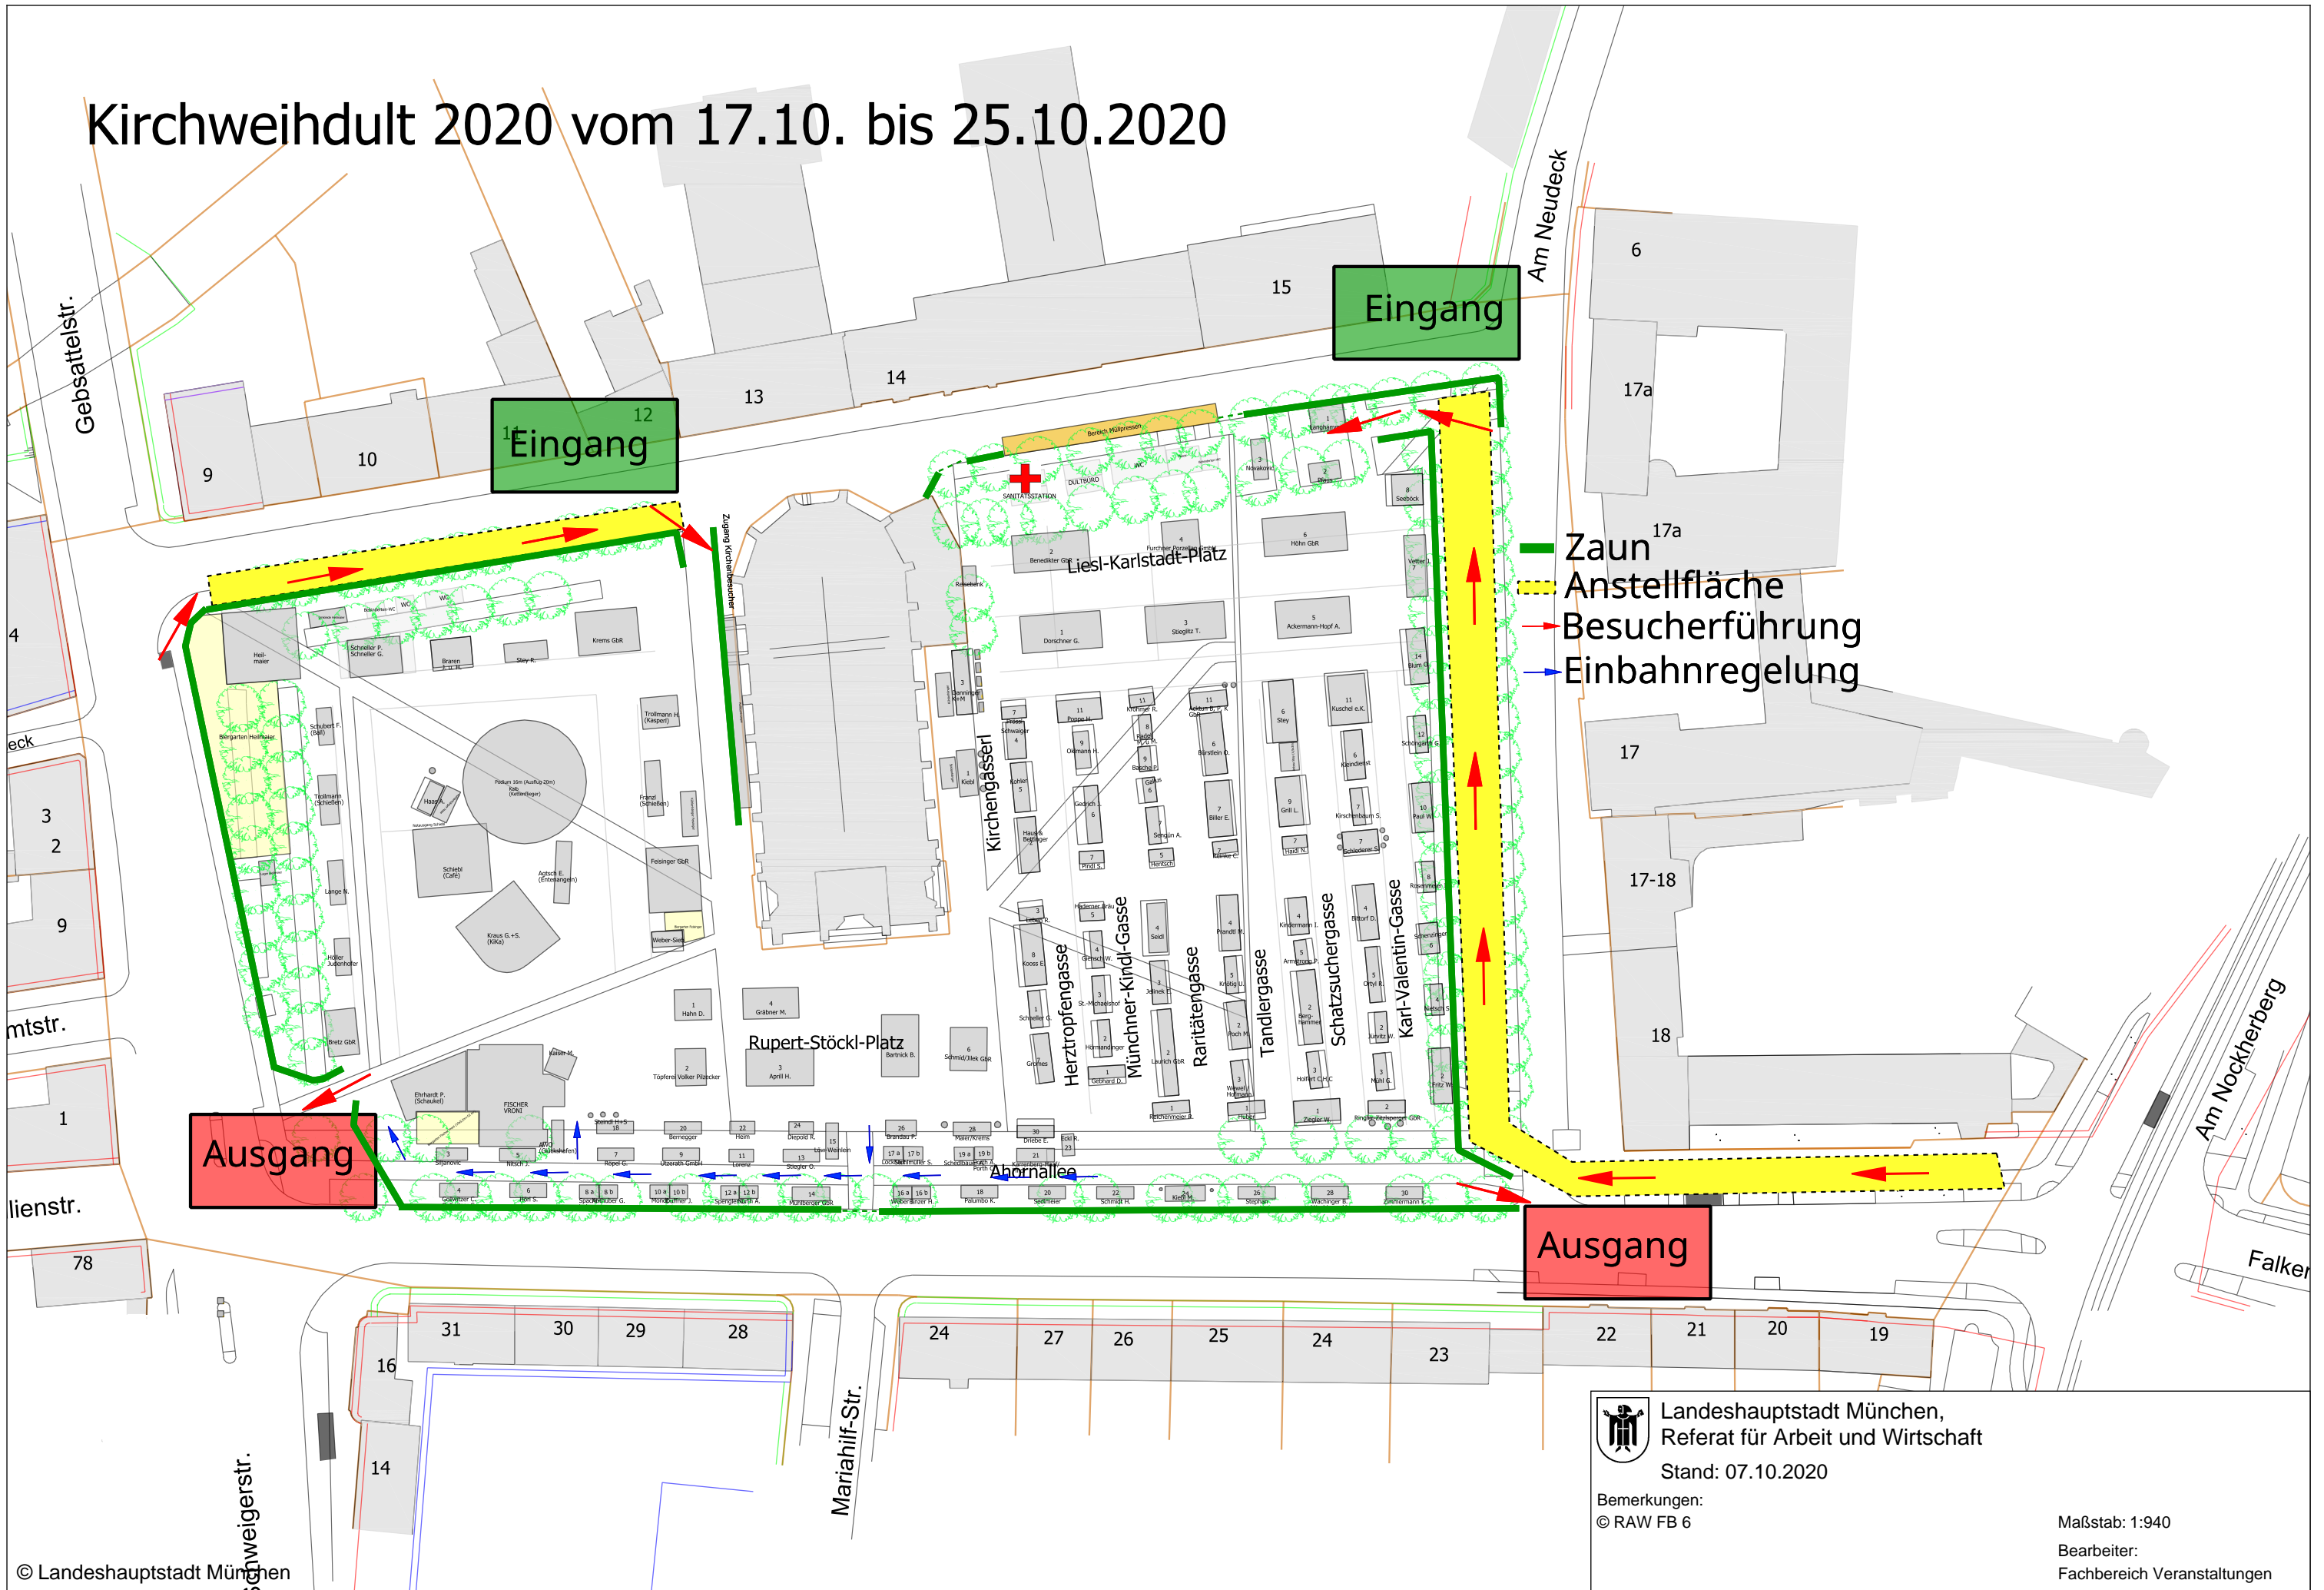

# Kirchweihdult 2020 vom 17.10. bis 25.10.2020

Landeshauptstadt München,  
 Referat für Arbeit und Wirtschaft  
 Stand: 07.10.2020

Bemerkungen:  
 © RAW FB 6

Maßstab: 1:940  
 Bearbeiter:  
 Fachbereich Veranstaltungen