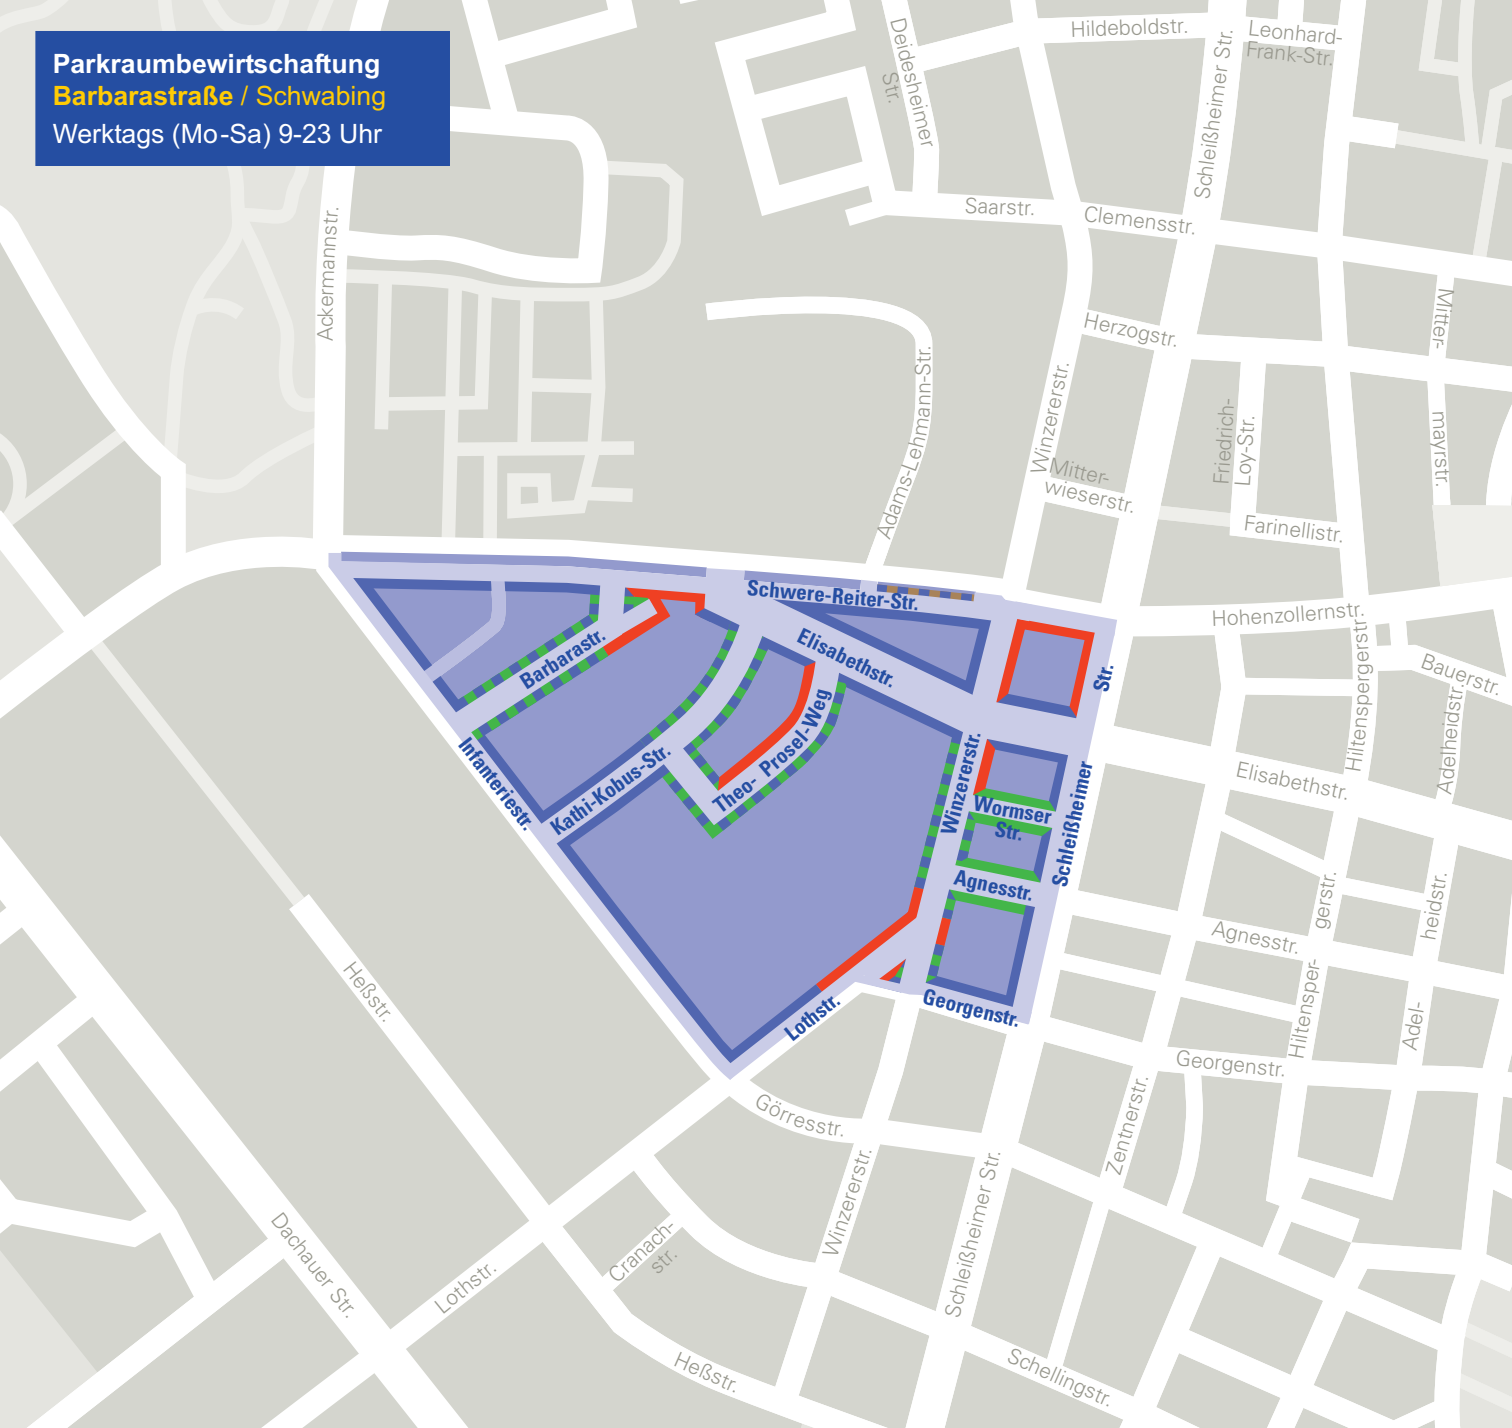

Parkraumbewirtschaftung
Barbarastraße / Schwabing
 Werktags (Mo-Sa) 9-23 Uhr

Bewohnerparken

Parken ist nur mit Lizenz erlaubt

Mischparken

Freies Parken mit Lizenz und kostenpflichtiges Besucherparken (1€/Stunde; 6€/Tag)

**Misch-/
Bewohnerparken**

Bis 18 Uhr Mischparken,
ab 18 Uhr Bewohnerparken

**Mischparken
mit Parkscheibe**

Mit Parkscheibe (max. 4h),
mit Lizenz frei

**Halt- und
Parkverbot**