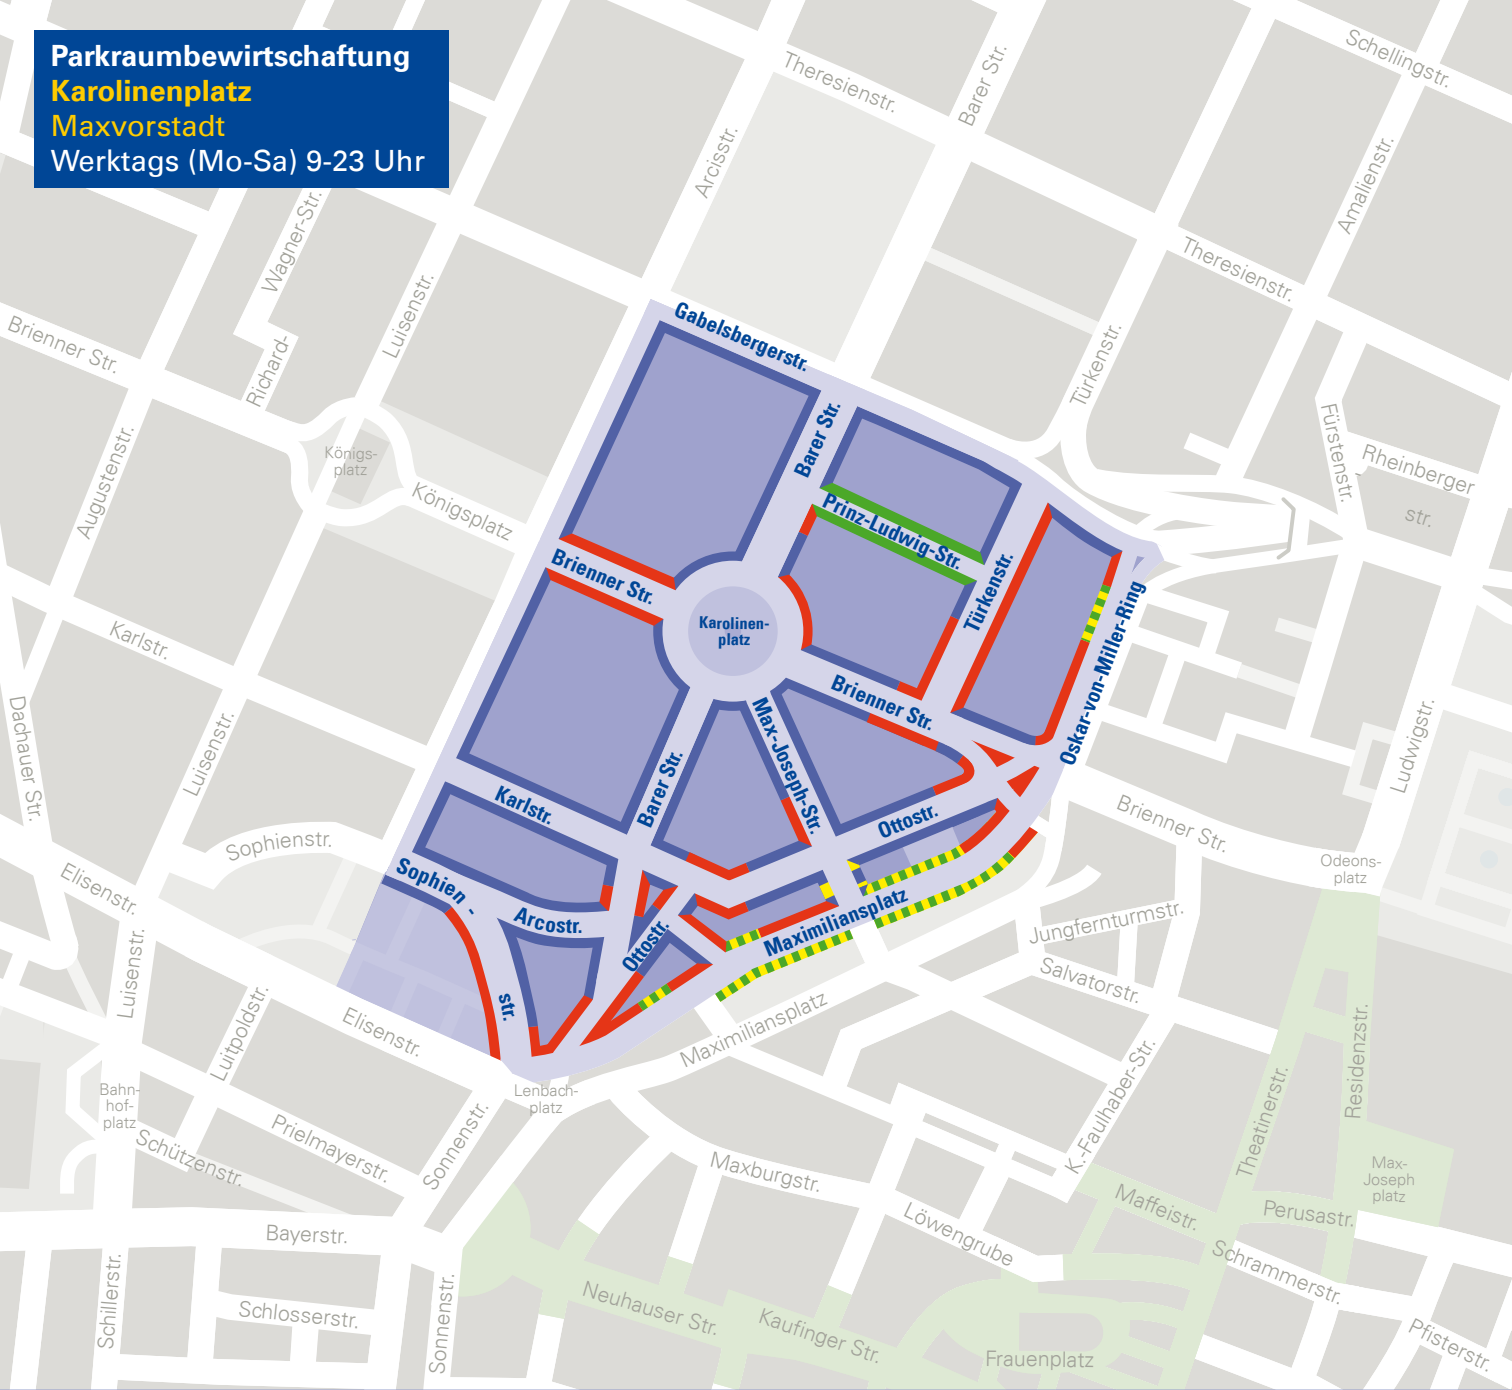

Parkraumbewirtschaftung
Karolinenplatz
 Maxvorstadt
 Werktags (Mo-Sa) 9-23 Uhr

Bewohnerparken
 Parken ist nur mit Lizenz erlaubt

Mischparken
 Freies Parken mit Lizenz und kostenpflichtiges Besucherparken (9 – 23 Uhr: 1 € / Stunde 6 € / Tag)

Halt- und Parkverbot