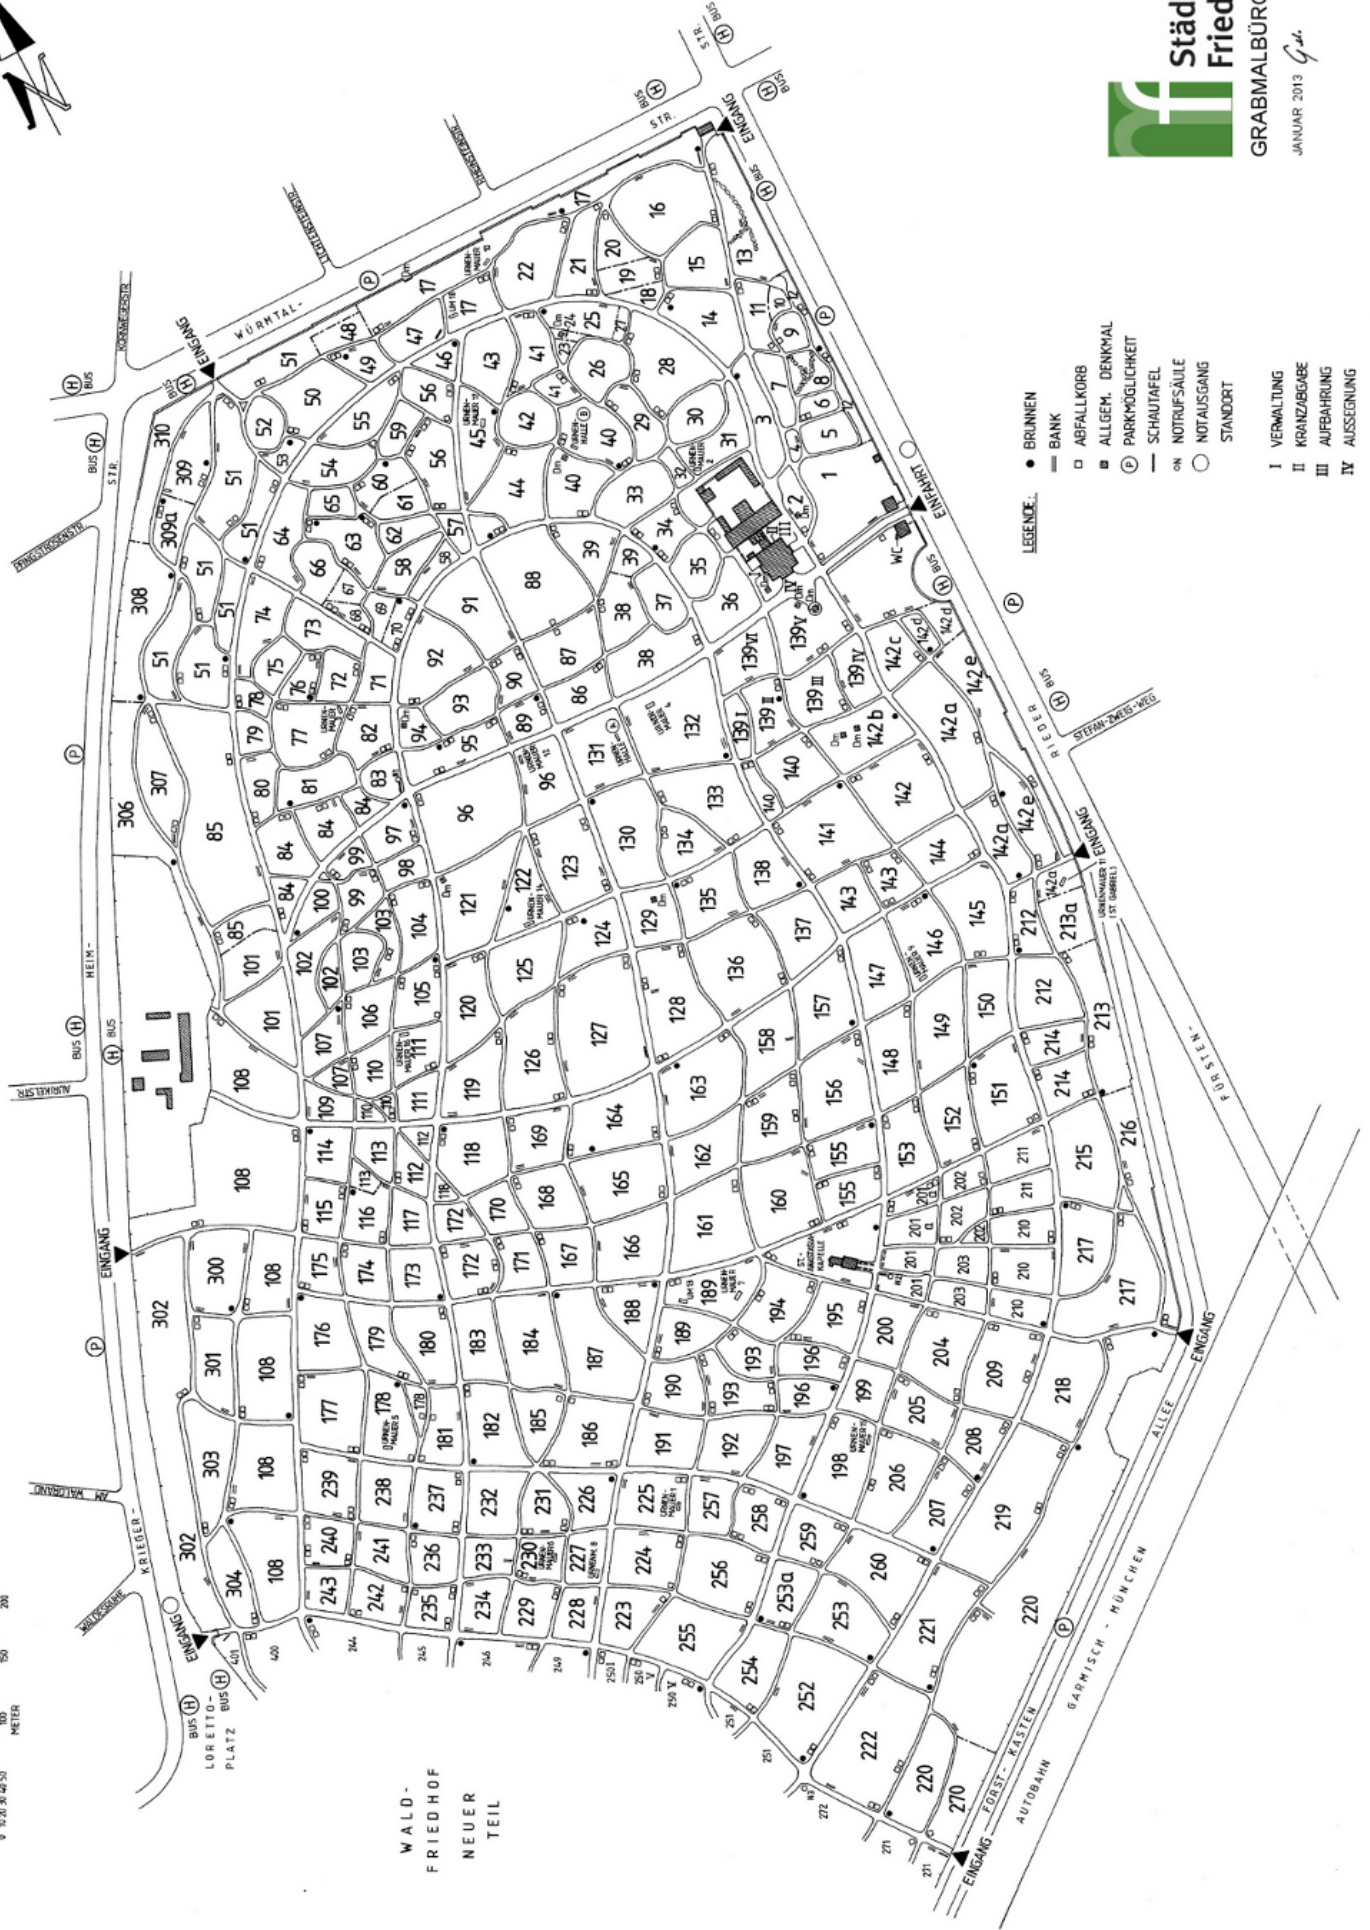

WALDFRIEDHOF ALTER TEIL

- LEGENDE:
- BRUNNEN
 - BANK
 - ABFALLKORB
 - ALLEM. DENKMAL
 - ⊕ PARKMÖGLICHKEIT
 - SCHAUTAFEL
 - NOTRUFSAULE
 - NOTAUSGANG
 - STANDORT
- I VERWALTUNG
 II KRANZABGABE
 III AUFBAHRUNG
 IV AUSSEIGNUNG