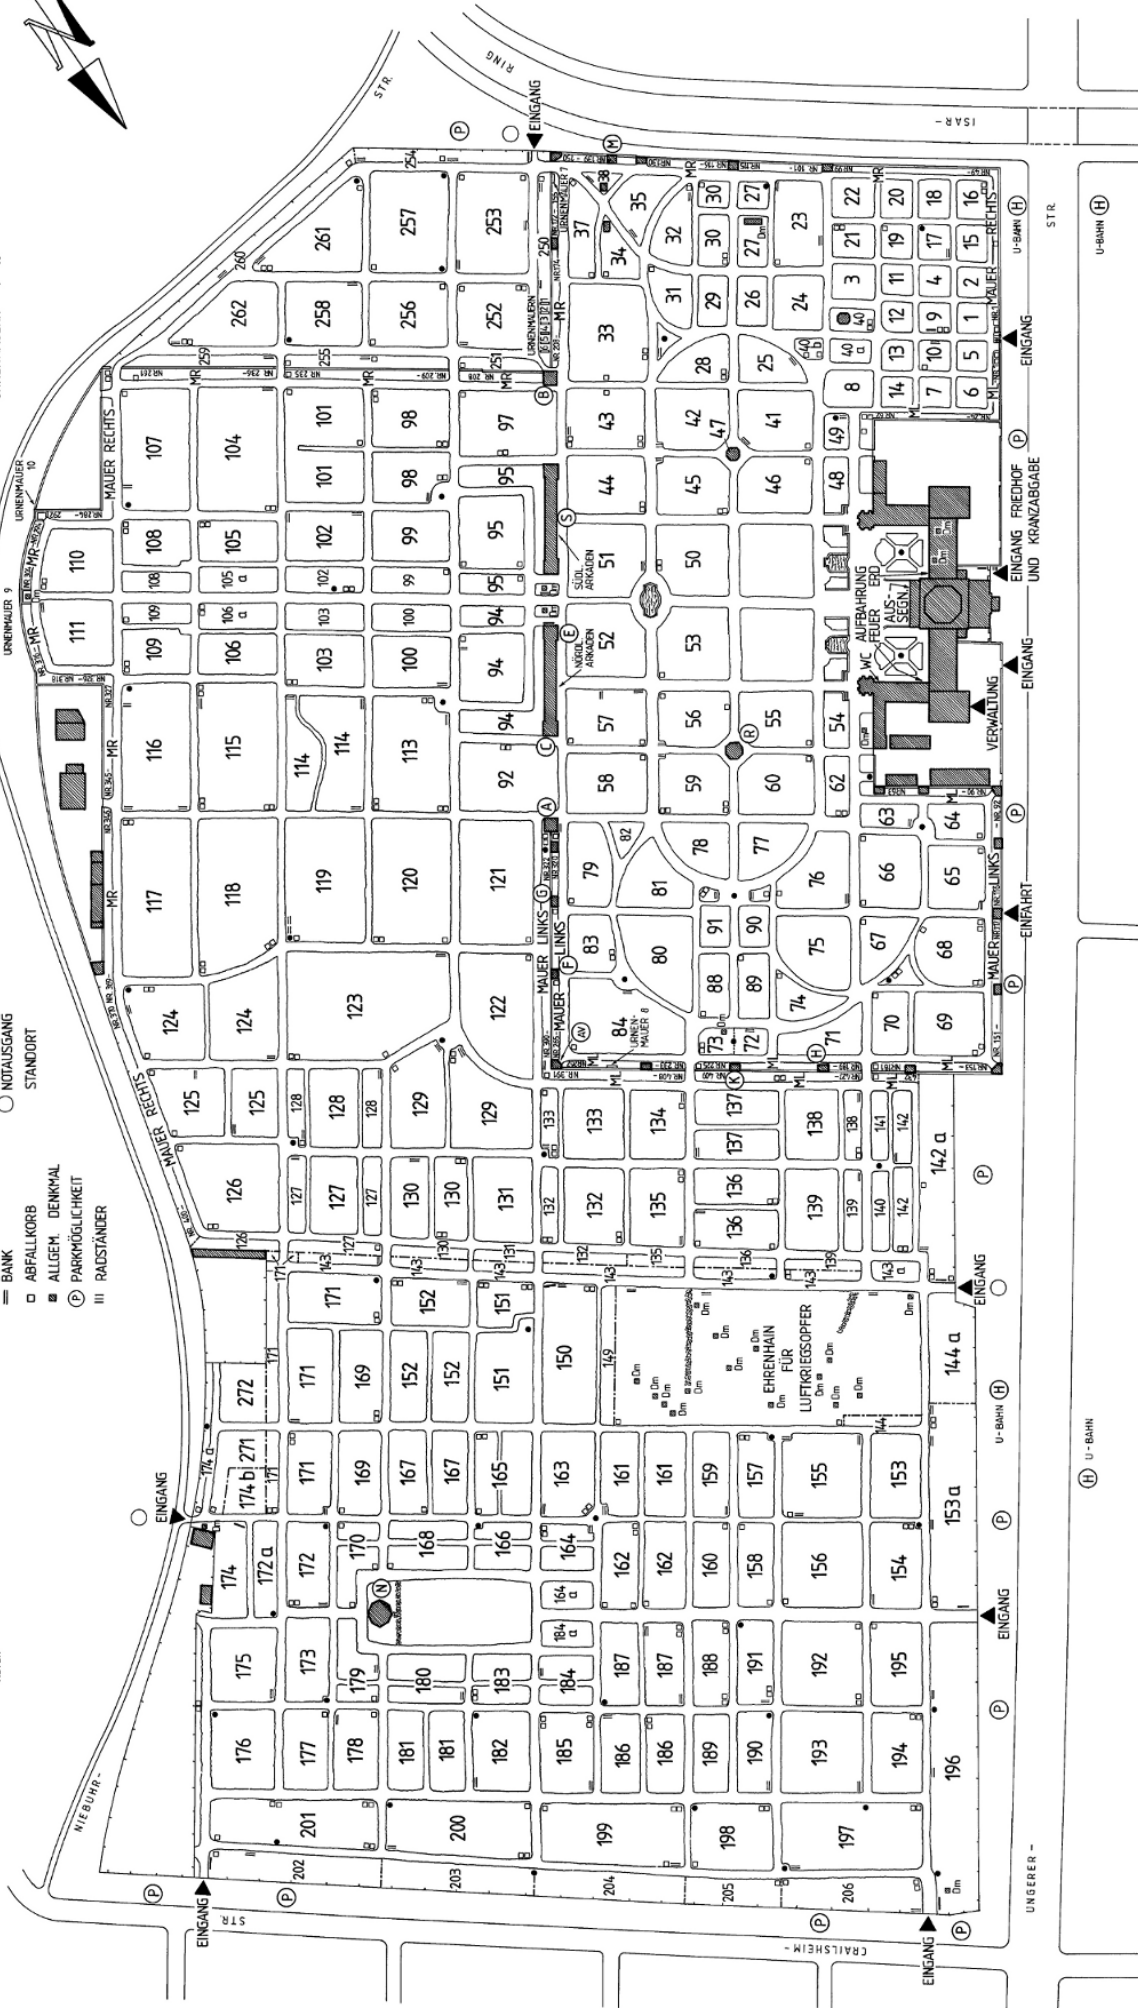

NORDFRIEDHOF

0 5 10 20 30 40 50
METER

- LEGENDE:
- BRUNNEN
 - BANK
 - ABFALLKORB
 - ALLEM. DENKMAL
 - ⊕ PARKMÖGLICHKEIT
 - ⊖ RADSTÄNDER

- SCHAUTAFEL
- NOTAUSGANG
- STANDORT

- URNENHALLEN (A - C)
- (E - H)
- (K) (M) (N) (R) (S)
- ALTE VEREINSURNENHALLE (W)
- URNENMAUERN 1 - 10