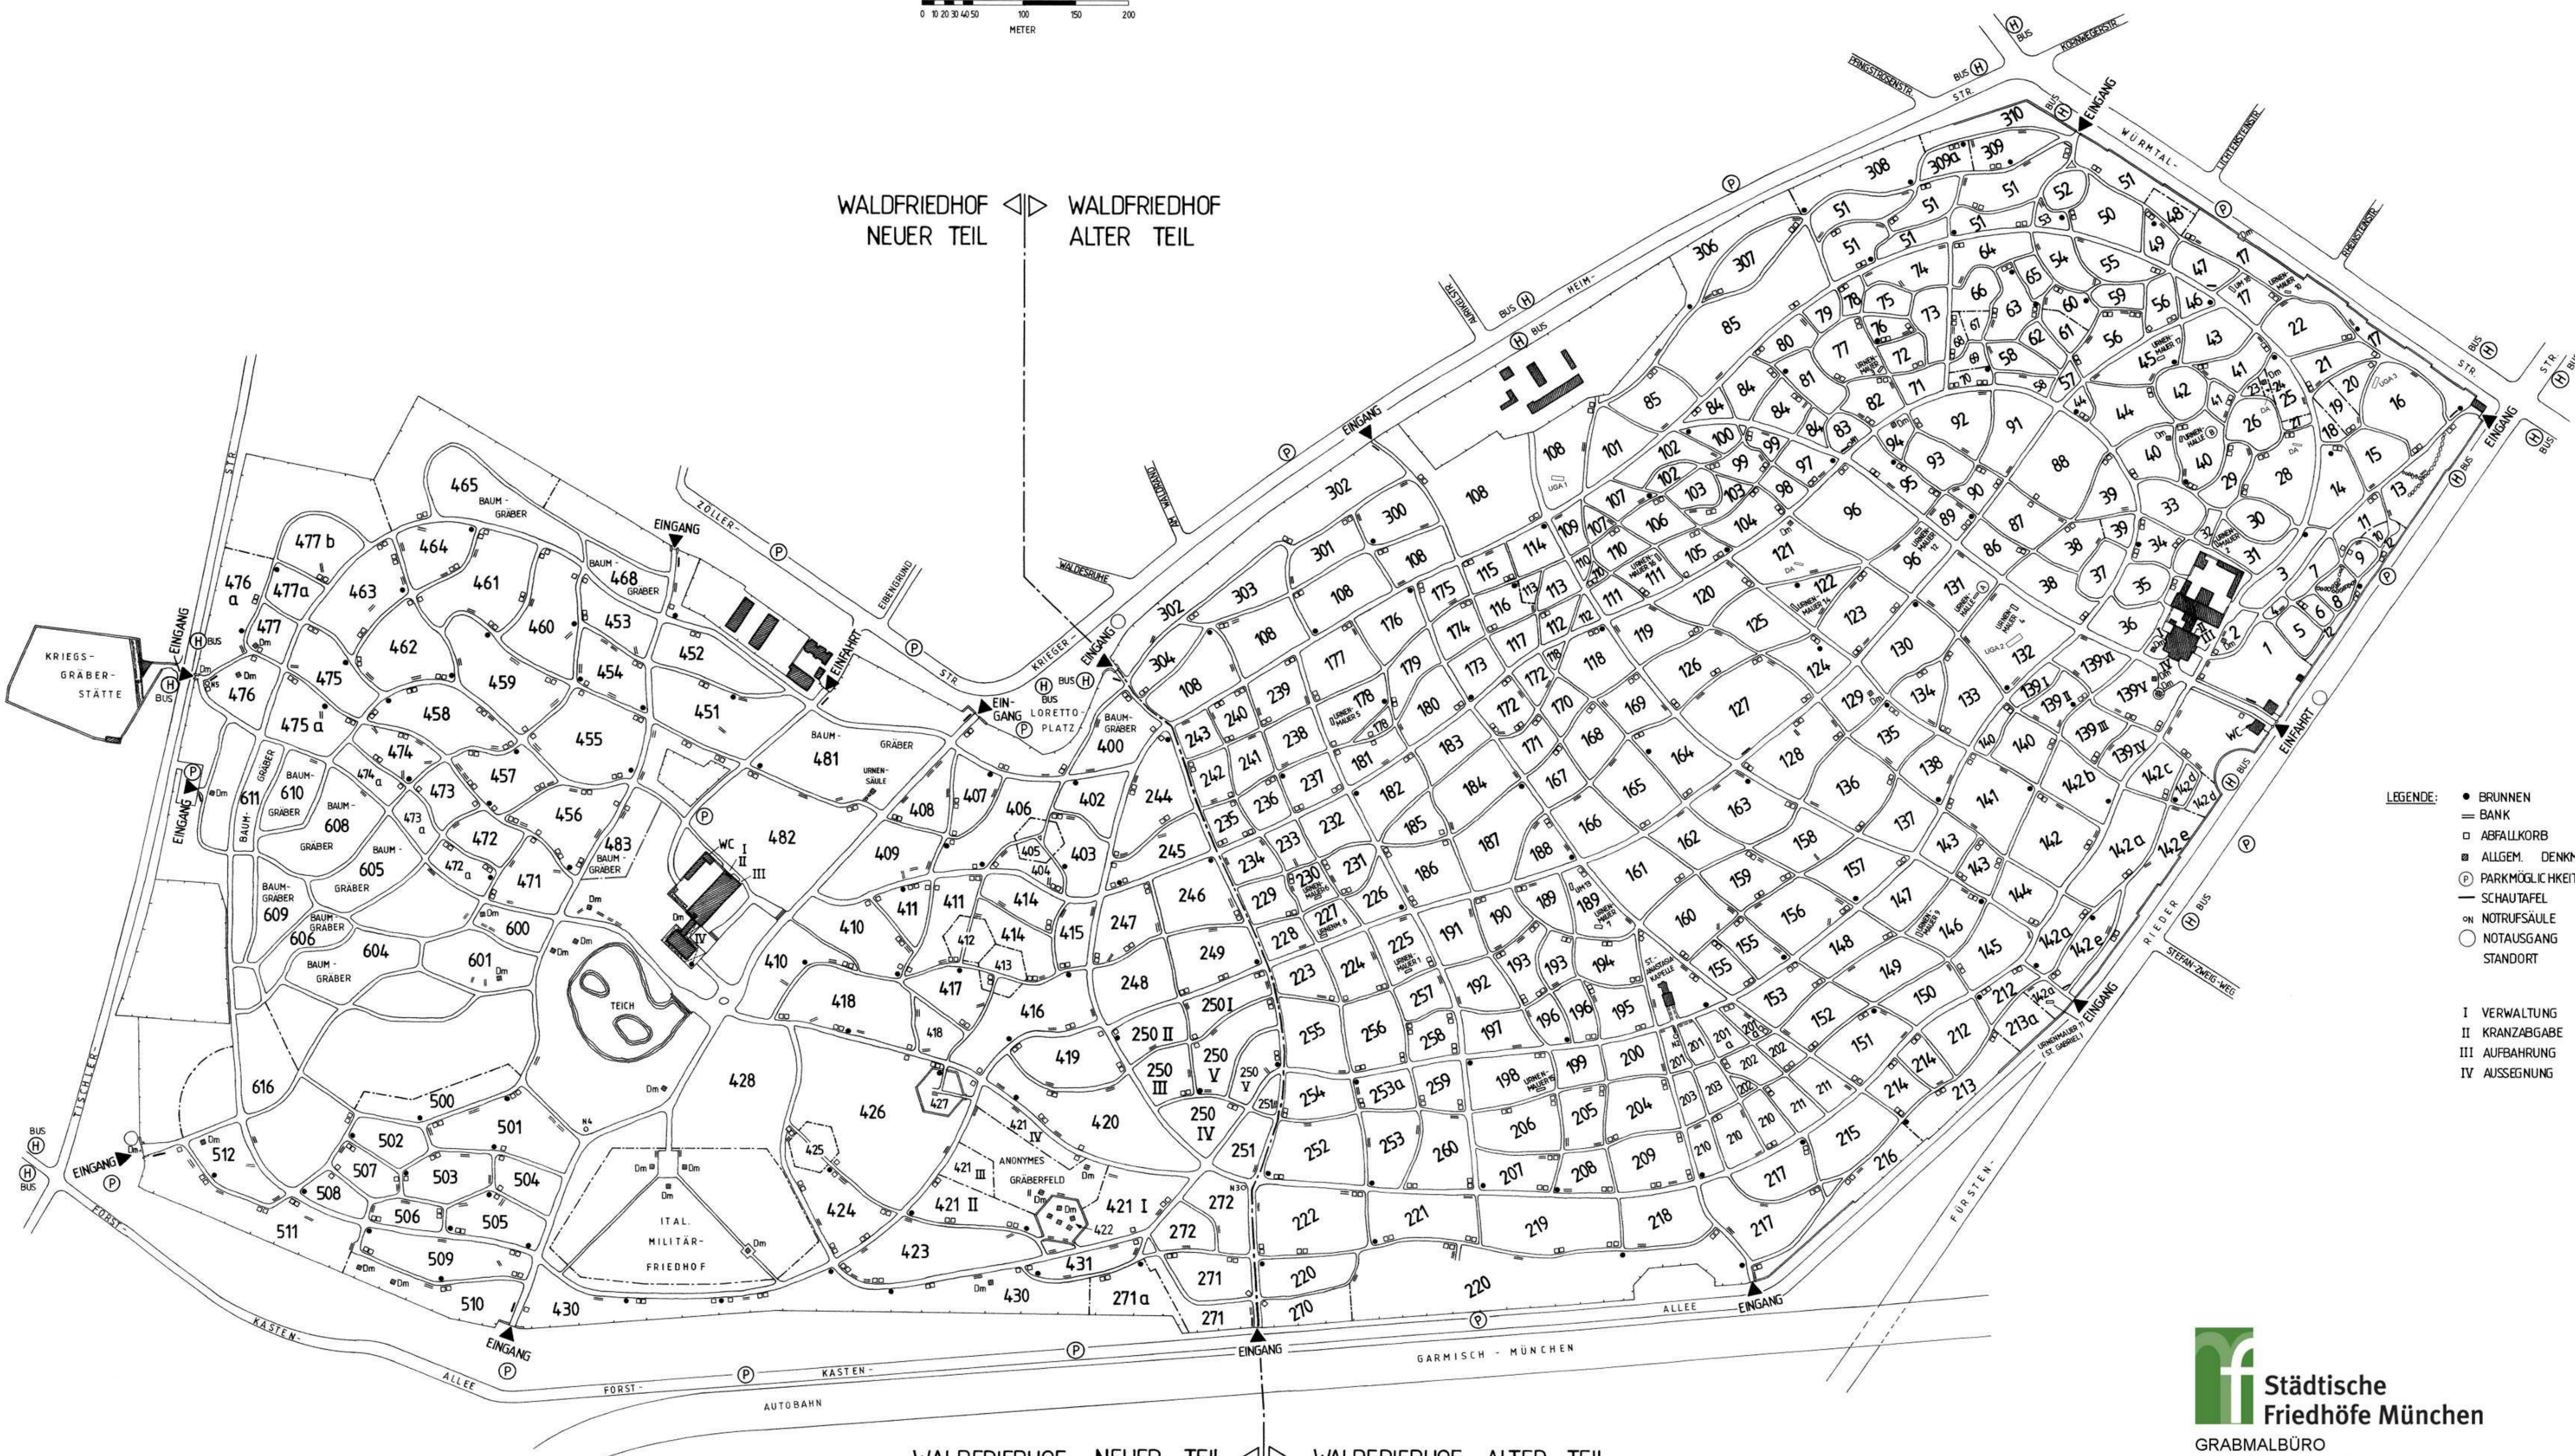

WALDFRIEDHOF

WALDFRIEDHOF NEUER TEIL <|> WALDFRIEDHOF ALTER TEIL

- LEGENDE:**
- BRUNNEN
 - BANK
 - ABFALLKORB
 - ALLGEM. DENKMAL
 - ⊙ PARKMÖGLICHKEIT
 - SCHAUFANEL
 - ⊕ NOTRUFSAULE
 - NOTAUSGANG
 - STANDORT
- I VERWALTUNG
 II KRANZABGABE
 III AUFBAHRUNG
 IV AUSSEGNUNG

WALDFRIEDHOF NEUER TEIL <|> WALDFRIEDHOF ALTER TEIL