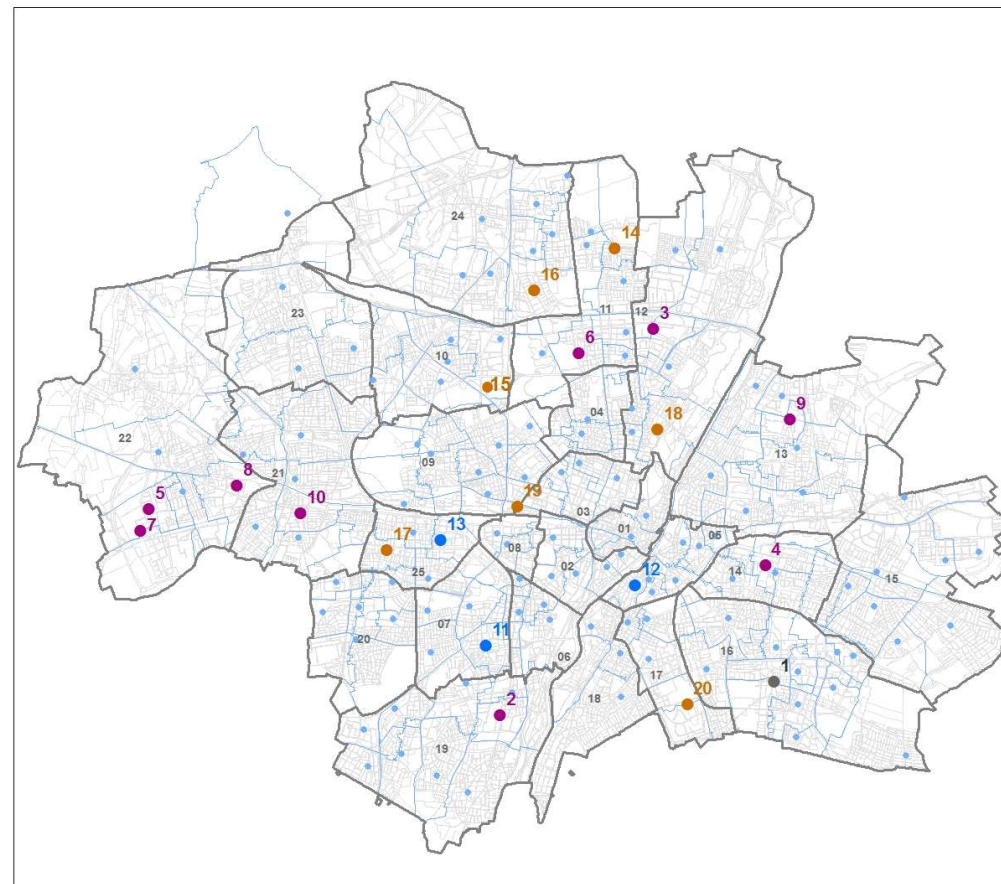

Schulstandorte mit Kooperativer Ganztagsbildung - Kooperationspartner

Neu ab Schuljahr 2018/2019

1. **Pfanzeltplatz 10** - Arbeiterwohlfahrt Stadt München

Neu ab Schuljahr 2019/2020

2. **Baierbrunner Straße 53** - LHM, RBS-A-4
3. **Bauhausplatz 9** - LHM, RBS-A-4
4. **Berg-am-Laim-Straße 142** - LHM, RBS-A-4
5. **Gustl-Bayrhammer-Straße 21** – KJR München
6. **Hanselmannstraße 45** - LHM, RBS-KITA
7. **Helmut-Schmidt-Allee 45** – Diakonie München und Oberbayern
8. **Ravensburger Ring 37** - LHM, RBS-A-4
9. **Ruth-Drexel-Straße 27** - Caritas
10. **Schererplatz 3** - LHM, RBS-KITA

Neu ab Schuljahr 2020/2021

11. **Konrad-Celtis-Straße 44** - LHM, RBS-A-4
12. **Mariahilfplatz 18** - LHM, RBS-KITA
13. **Schrobenhausener Straße 15** - IG Initiativgruppe

Neu ab Schuljahr 2021/22

14. **Bernaysstraße 35** - Euro-Trainings-Centre ETC e.V. (neu Rockefeller Straße 11)
15. **Emmy-Noether-Straße 5** - gfi gGmbH München
16. **Waldmeisterstraße 38** - Kinderschutz e.V.
17. **Von-der-Pfordten-Str. 80** - LHM, RBS-KITA (ehem. Camerloherstr. 110)
18. **Haimhauserstraße 23** - LHM, RBS-KITA
19. **Helmholtzstraße 6** - LHM, RBS-A-4
20. **Lincolnstraße 62** - LHM, RBS-A-4

Landeshauptstadt München

Kooperative Ganztagsbildung

- 2018/19
- 2019/20
- 2020/21
- 2021/22
- Grundschulstandort

- Stadtbezirk
- Schulsprengel
- Stadtgrenze
- Baublöcke

Datengrundlage:

Geodatenpool

Fachliche Bearbeitung: