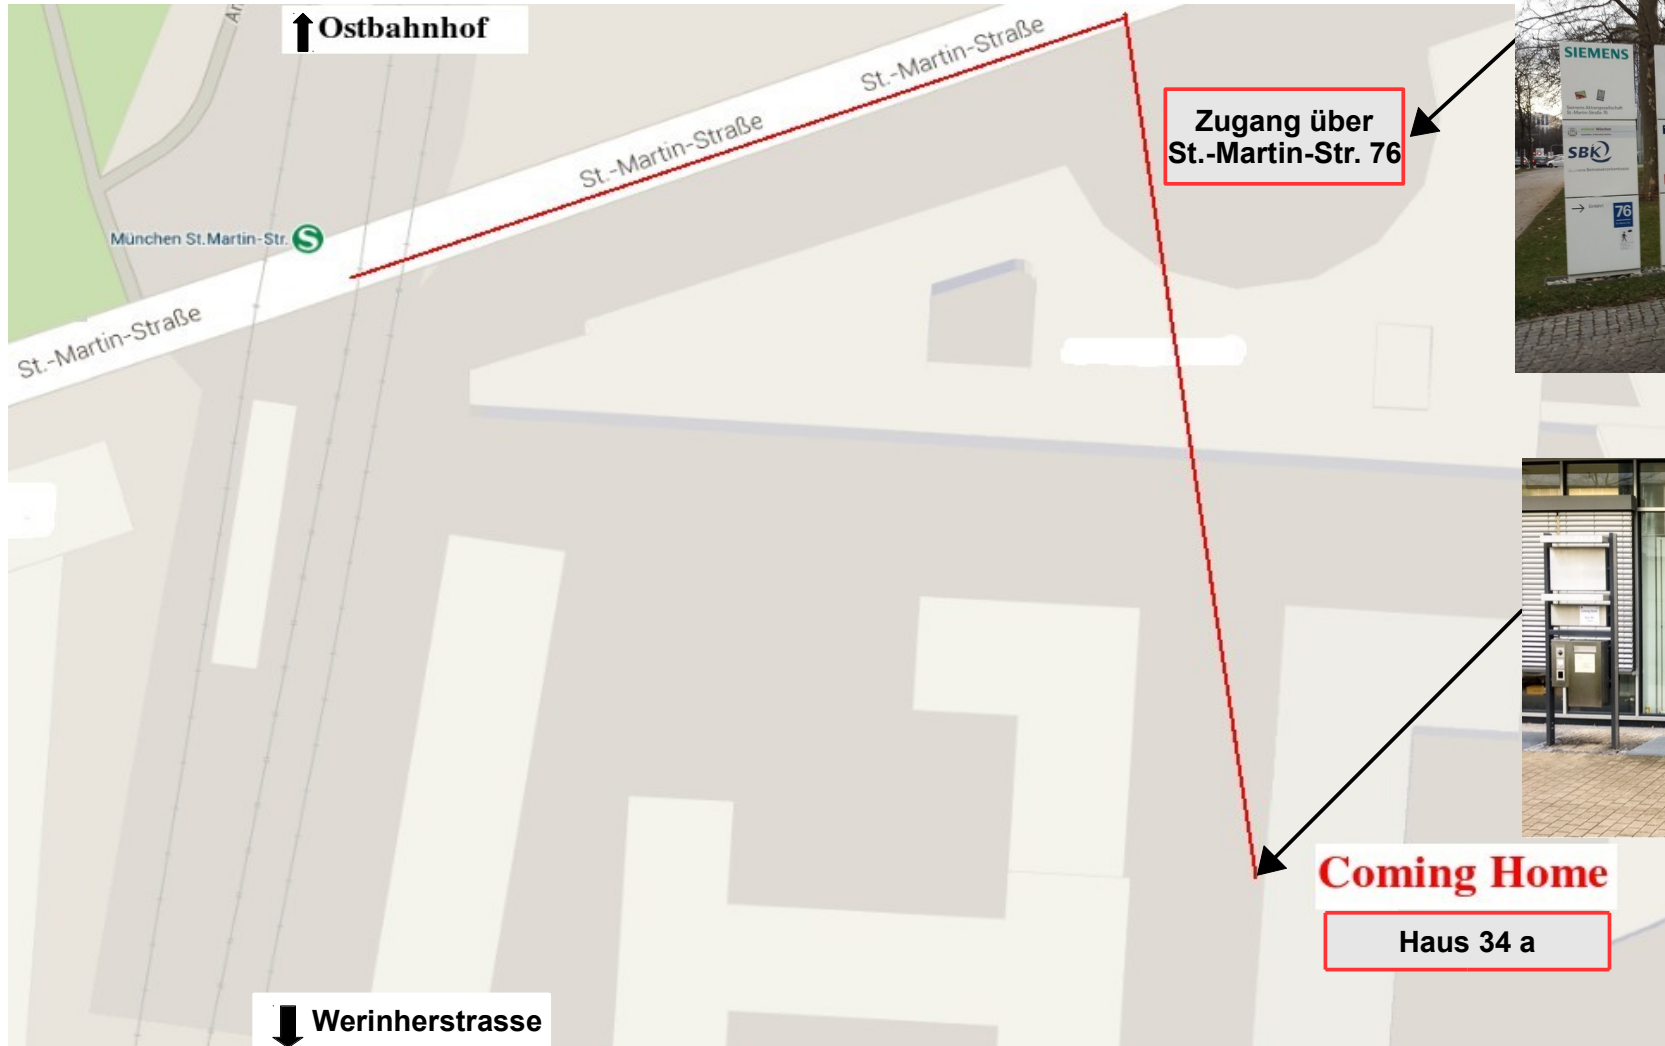

# Coming Home **!NEUE ADRESSE – NEW ADDRESS!**

Werinherstrasse 89 / Haus 34a

81541 München

**S3 / S7, Haltestelle: St.-Martin-Str.**

Weitere Anfahrtsmöglichkeiten: Bus 54, Haltestelle: Ungsteiner Straße oder :

U-Bahn / U2, Haltestelle:

Giesing Bahnhof (Ausgang: Frankenthaler Str. /Ungsteiner Str.)