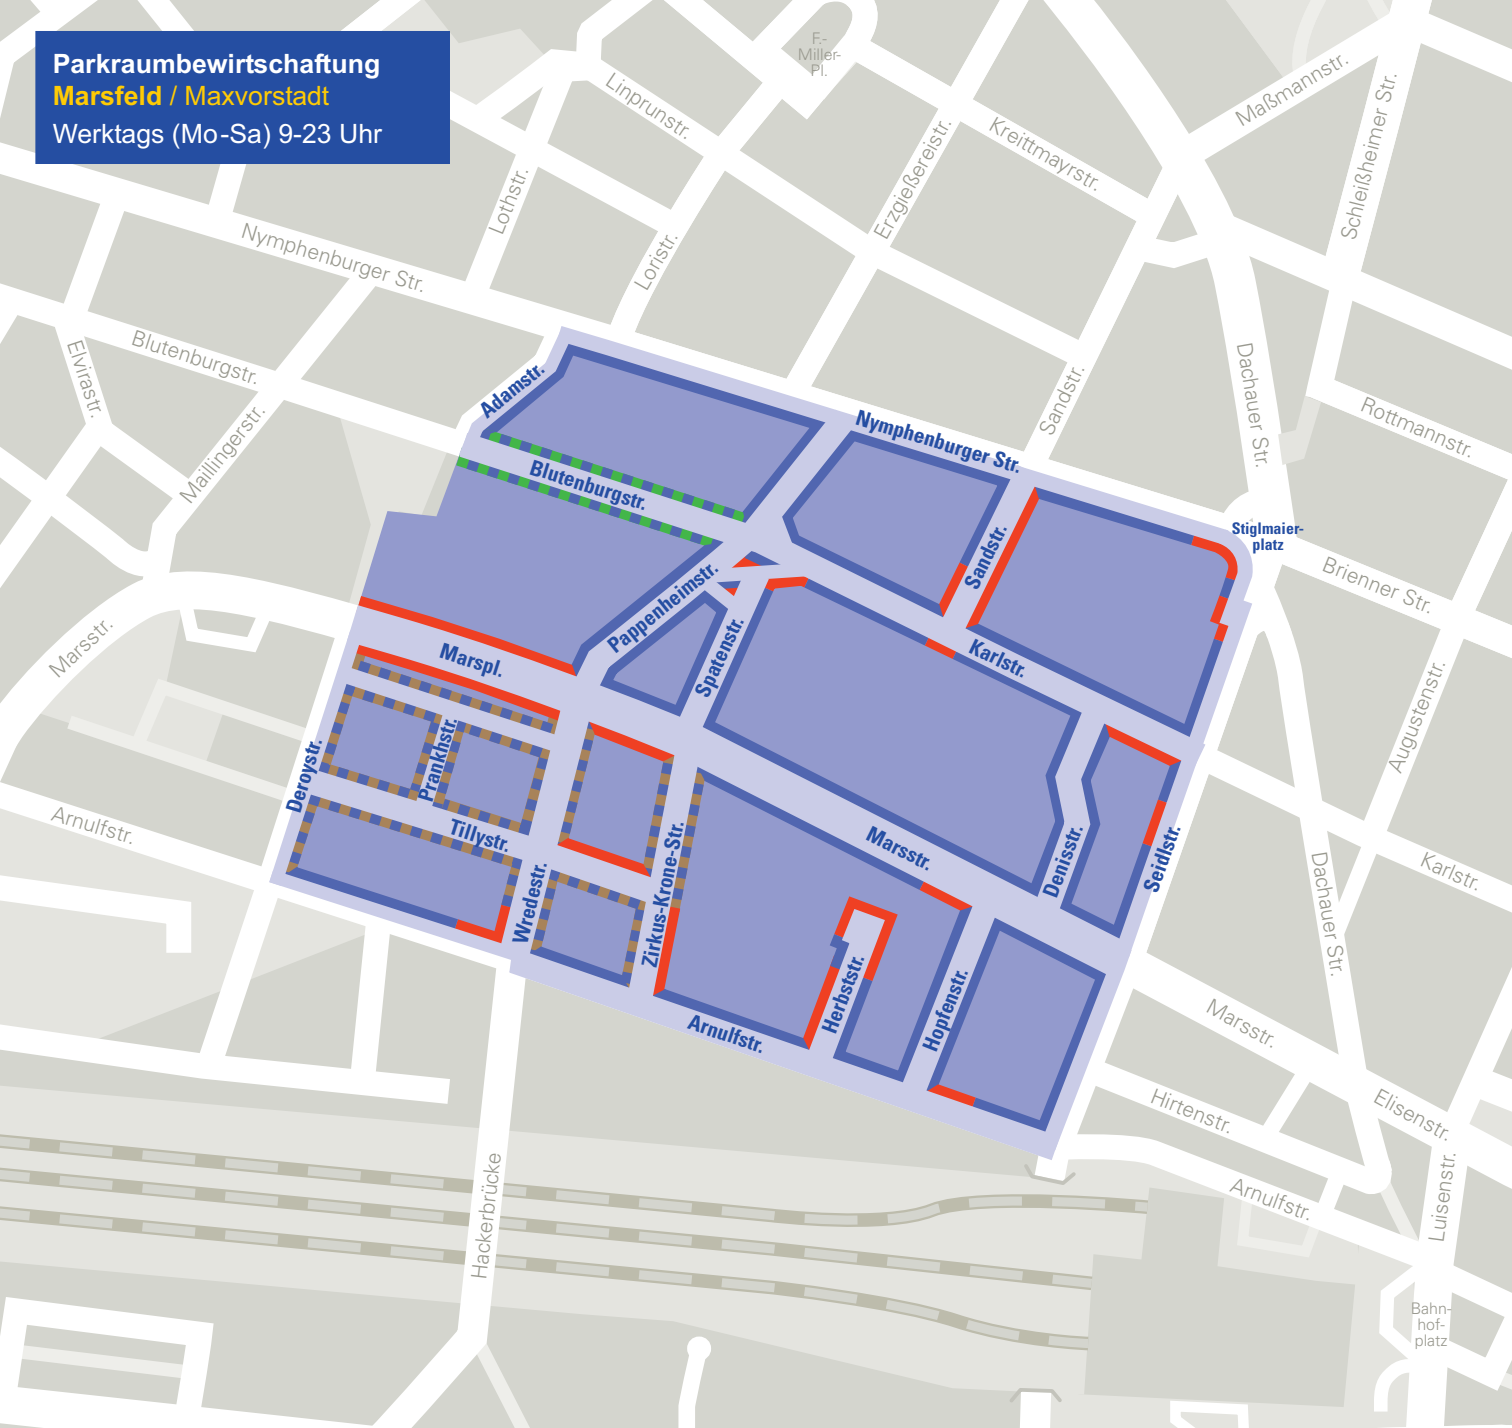

Parkraumbewirtschaftung

Marsfeld / Maxvorstadt

Werktags (Mo-Sa) 9-23 Uhr

Mischparken

Freies Parken mit Lizenz und kostenpflichtiges Besucherparken (1€/Stunde; 6€/Tag)

Misch-/ Bewohnerparken

Bis 18 Uhr Mischparken,
ab 18 Uhr nur für Bewohner mit Lizenz

Mischparken mit Parkscheibe

Mit Parkscheibe (max. 4h),
mit Lizenz frei

Halt- und Parkverbot