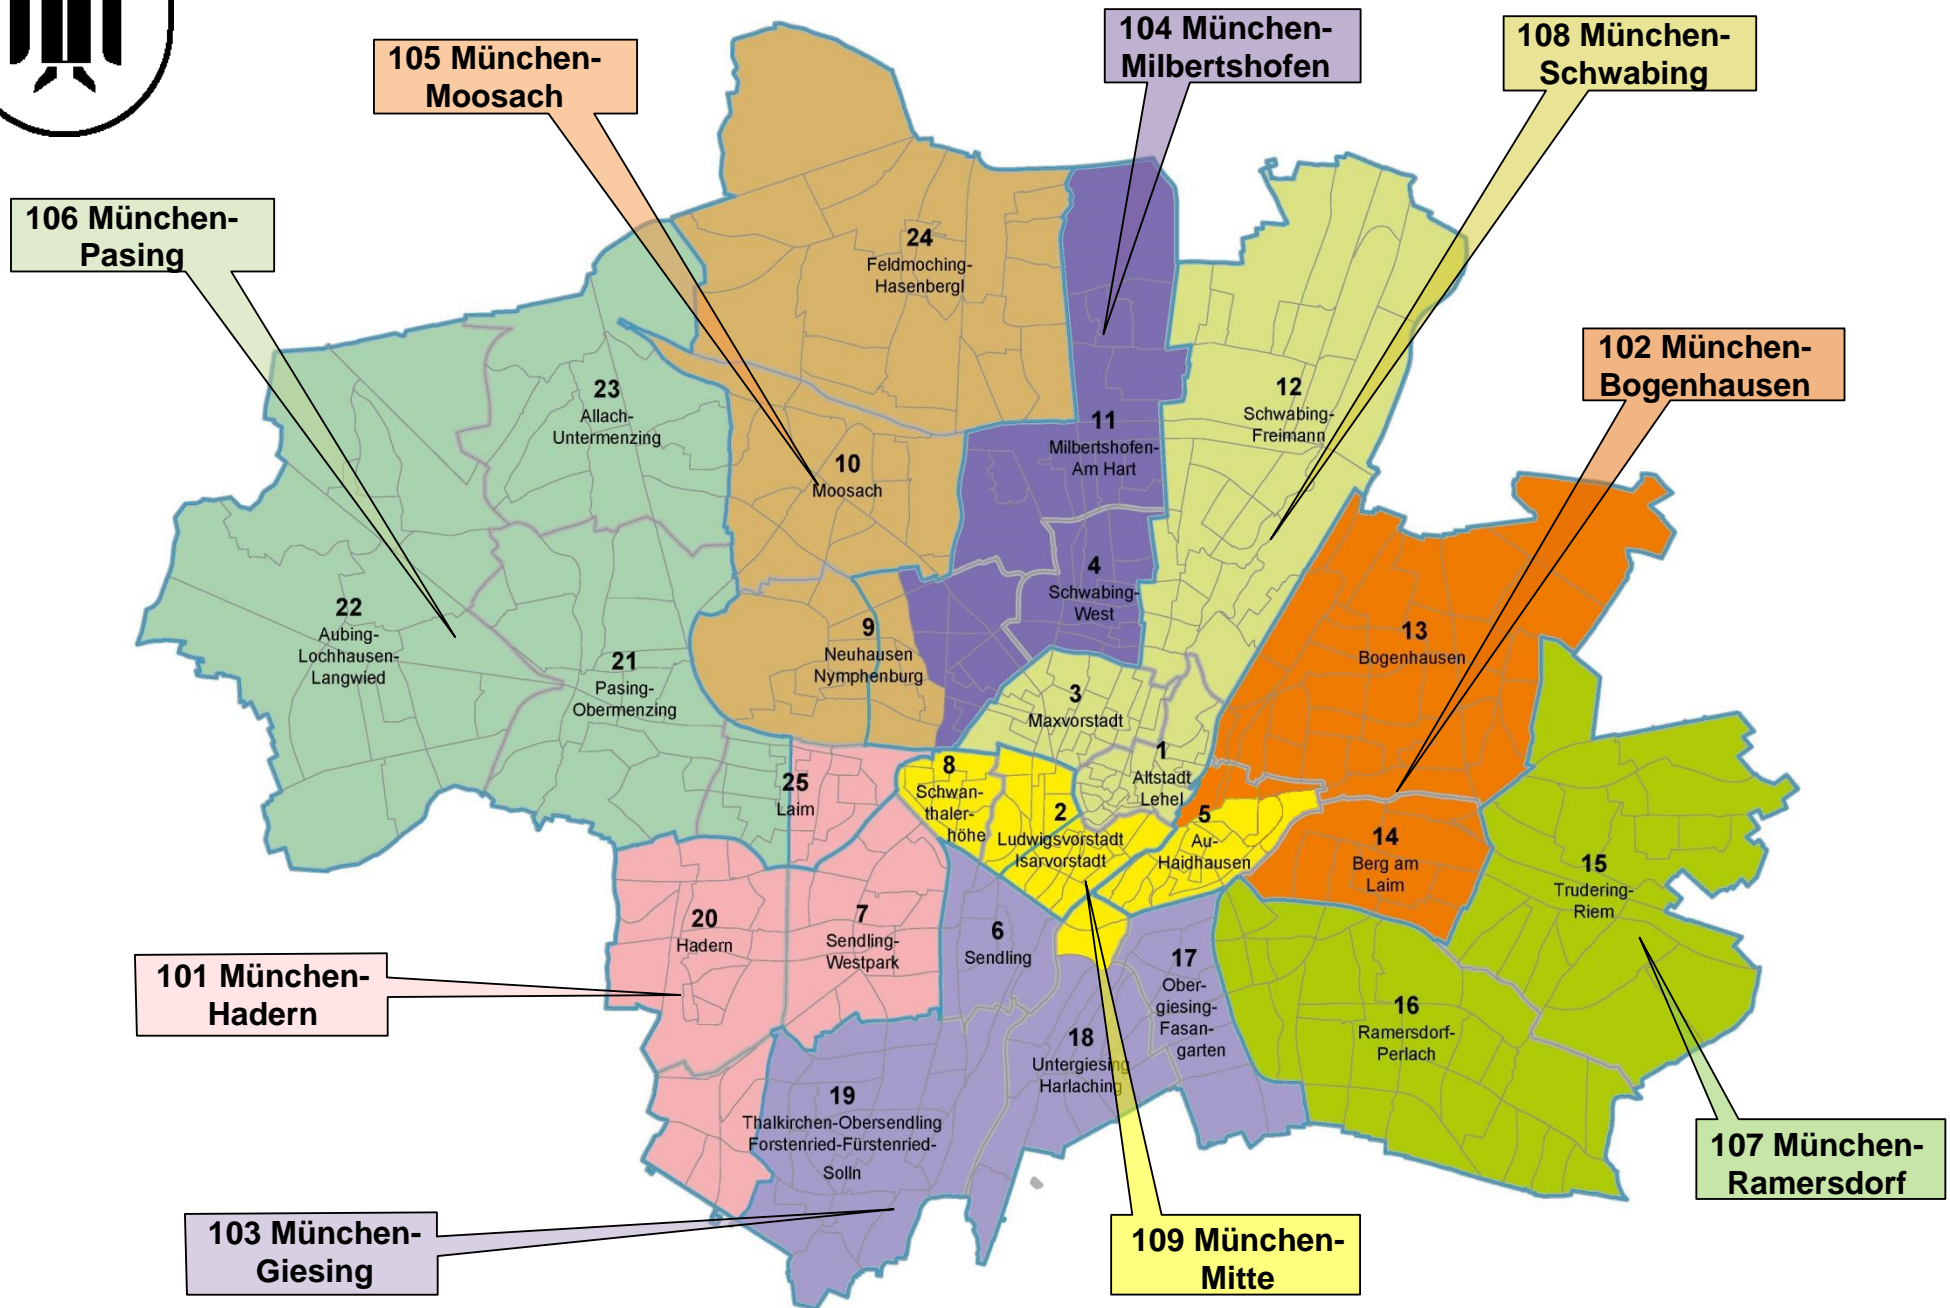

# Landtagswahl 2018

Stand 23.10.2017

Erläuterungen der Spaltenköpfe:

STRASSE	Straße
HNR	Hausnummernbereich
StK	Stimmkreis
SB	Stadtbezirk

Die aufgeführten Hausnummernbereiche umfassen nur die entsprechenden geraden bzw. ungeraden Hausnummern. Sollte kein Hausnummernbereich abgedruckt sein, ist die Straße dem Stimmkreis bzw. Stadtbezirk vollständig zugeordnet.

# Stimmkreise zur Landtagswahl

Strasse	HNR	StK	SB
Aachener Str.		104	4
Aaröstr.		102	13
Abbachstr.		105	10
Abbestr.		106	23
Abensbergstr.		105	10
Abenthumstr.		107	16
Aberlestr.		103	6
Abtstr.		104	11
Achatstr.		105	24
Achenseepl.		107	15
Achentalstr.		102	14
Achleitnerstr.		103	18
Achwaldstr.		106	23
Ackerlweg		108	12
Ackermannstr.	1 - 91	104	4
Ackermannstr.	12 - 18	104	4
Ackermannstr.	88 - 88	104	9
Ackerstr.		109	5
Adalbert-Stifter-Str.		102	13
Adalbertstr.		108	3
Adaloweg		105	24
Adam-Berg-Str.		107	16
Adam-Riese-Str.		107	16
Adams-Lehmann-Str.		104	4
Adamstr.		108	3
Adele-Hartmann-Str.		101	20
Adelgundenstr.		108	1
Adelheidstr.	6 - 12	108	3
Adelheidstr.	7 - 11	108	3
Adelheidstr.	13 - 33	104	4
Adelheidstr.	14 - 38	104	4
Adelholzener Str.		107	16
Adelmannstr.		107	15
Adelsbergstr.		106	21
Adenauerring		107	16
Adi-Maislinger-Str.		101	7
Adilostr.		107	16
Adlerfarnstr.		105	24
Adlerstr.		107	15