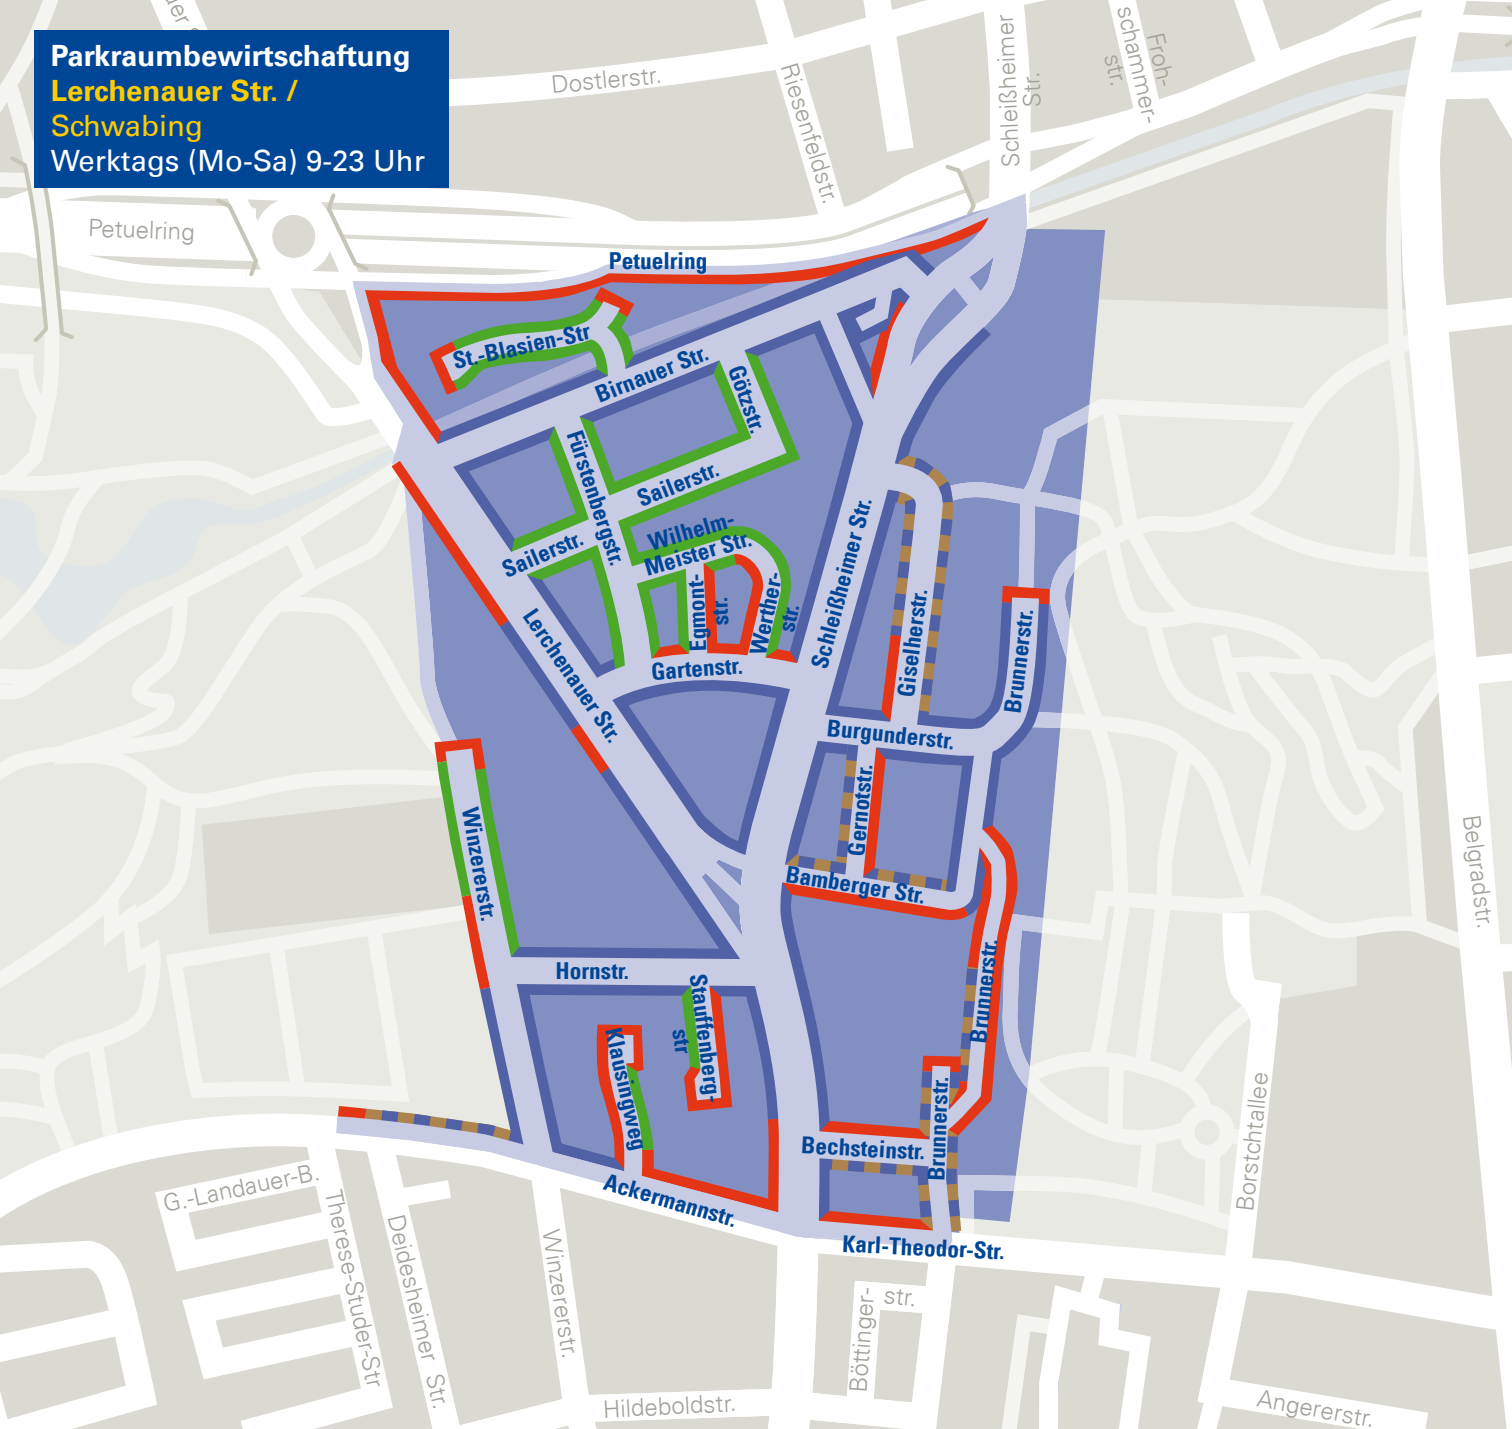

**Parkraumbewirtschaftung**  
**Lerchenauer Str. /**  
**Schwabing**  
**Werktags (Mo-Sa) 9-23 Uhr**

**Bewohnerparken**  
 Parken ist nur mit Lizenz erlaubt

**Mischparken**  
 Freies Parken mit Lizenz und  
 kostenpflichtiges Besucherparken  
 (1€ / Stunde; 6 € / Tag)

**Mischparken mit Parkscheibe**  
 Mit Parkscheibe, mit Lizenz frei

**Halt- und Parkverbot**