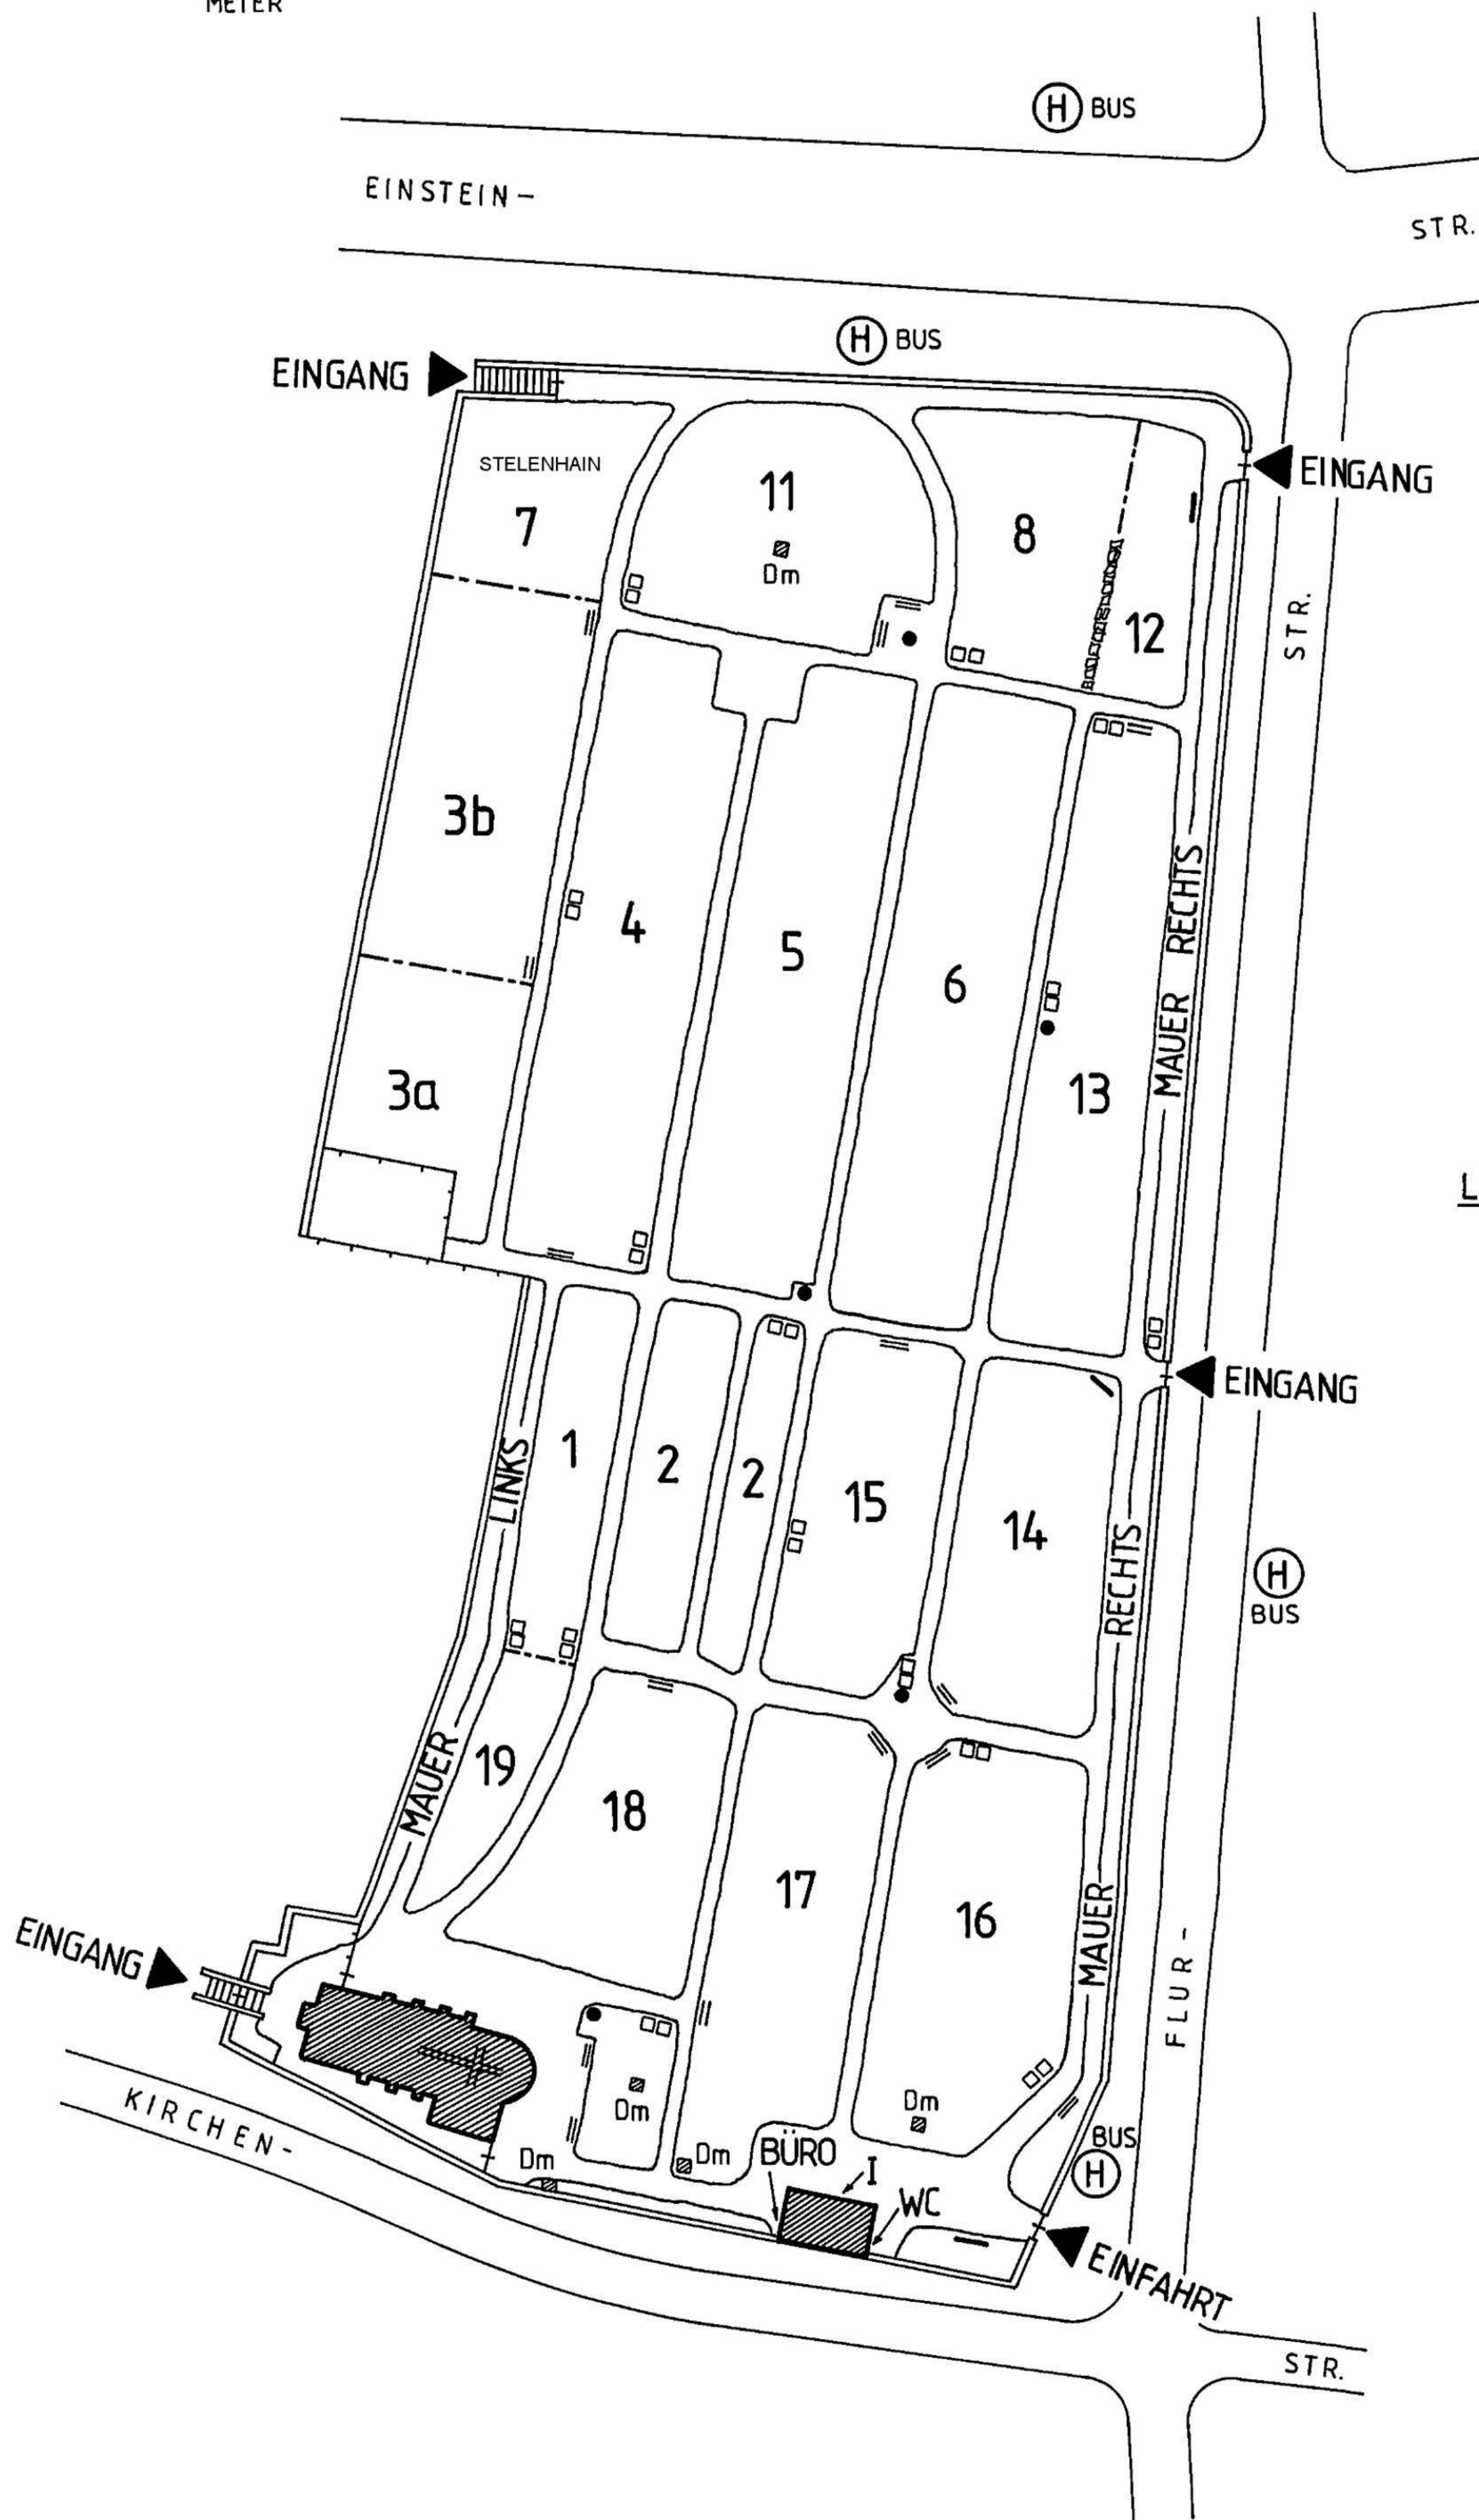

# FRIEDHOF HAIDHAUSEN

ZUSTÄNDIGE FRIEDHOFVERWALTUNG: OSTFRIEDHOF

M 1:1000

- LEGENDE:**
- BRUNNEN
  - = BANK
  - ABFALLKORB
  - ▣ ALLGEM. DENKMAL
  - SCHAUTAFEL
  - STANDORT
  - I AUSSEGNUNG