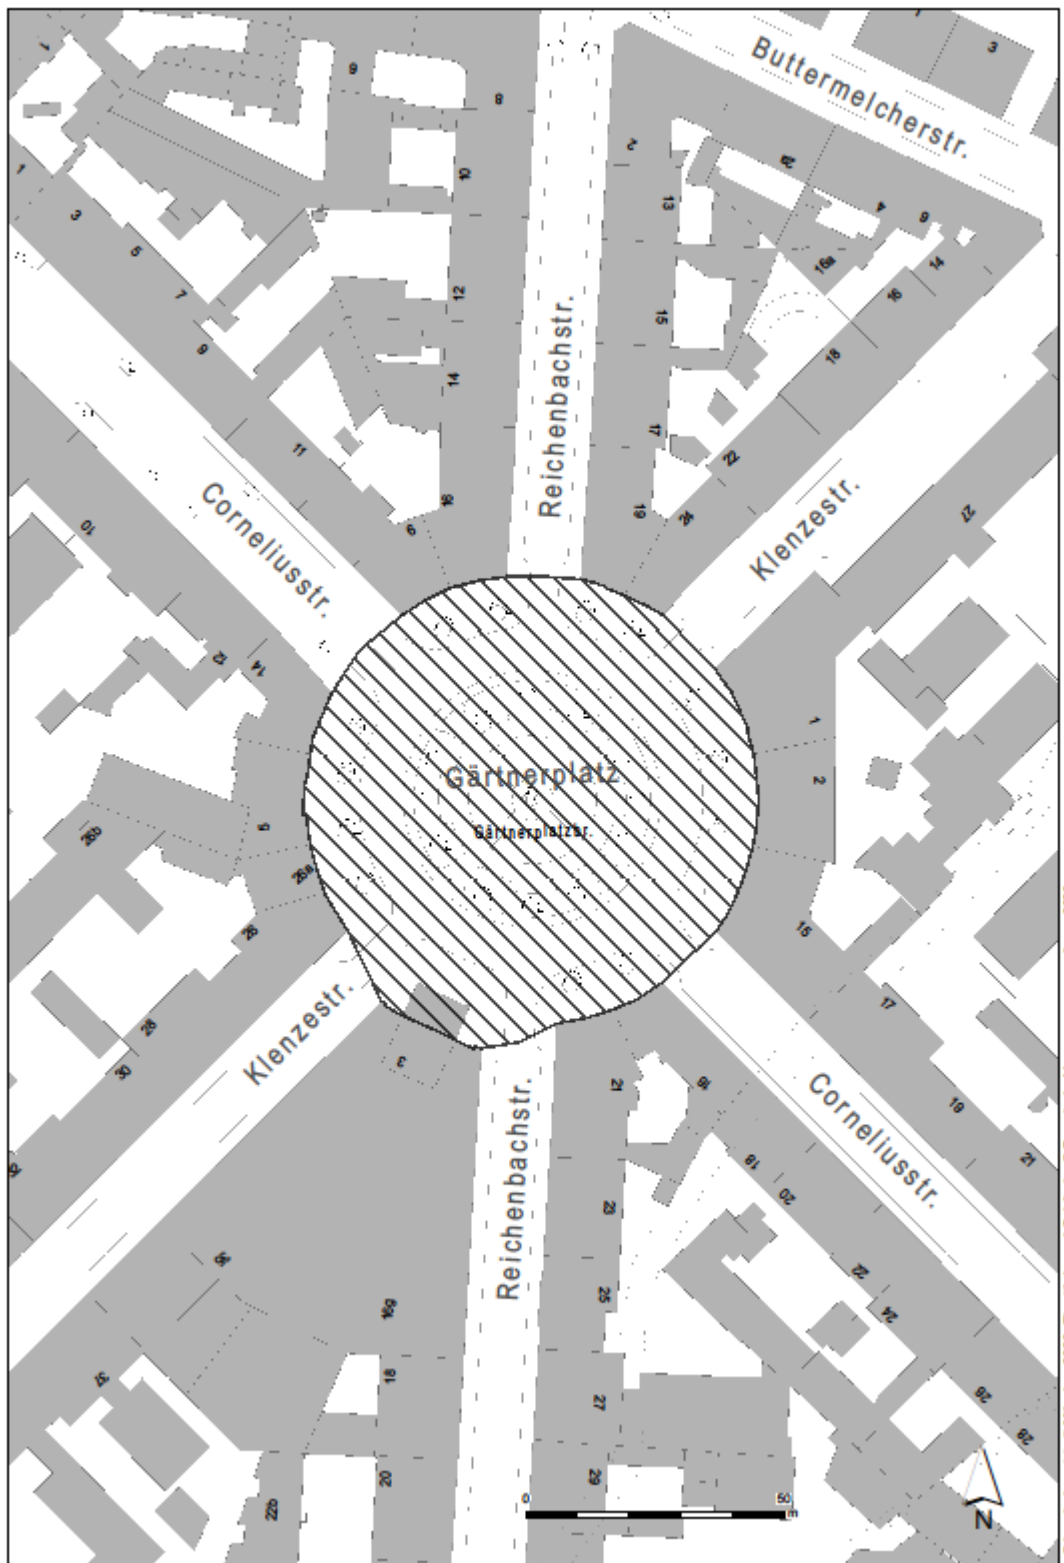

Örtliche Bestimmung des Alkoholkonsumverbotes für den Bereich Gärtnerplatz

Der Bereich umfasst den gesamten kreisförmigen Gärtnerplatz inklusive der Straßen und Gehwege.