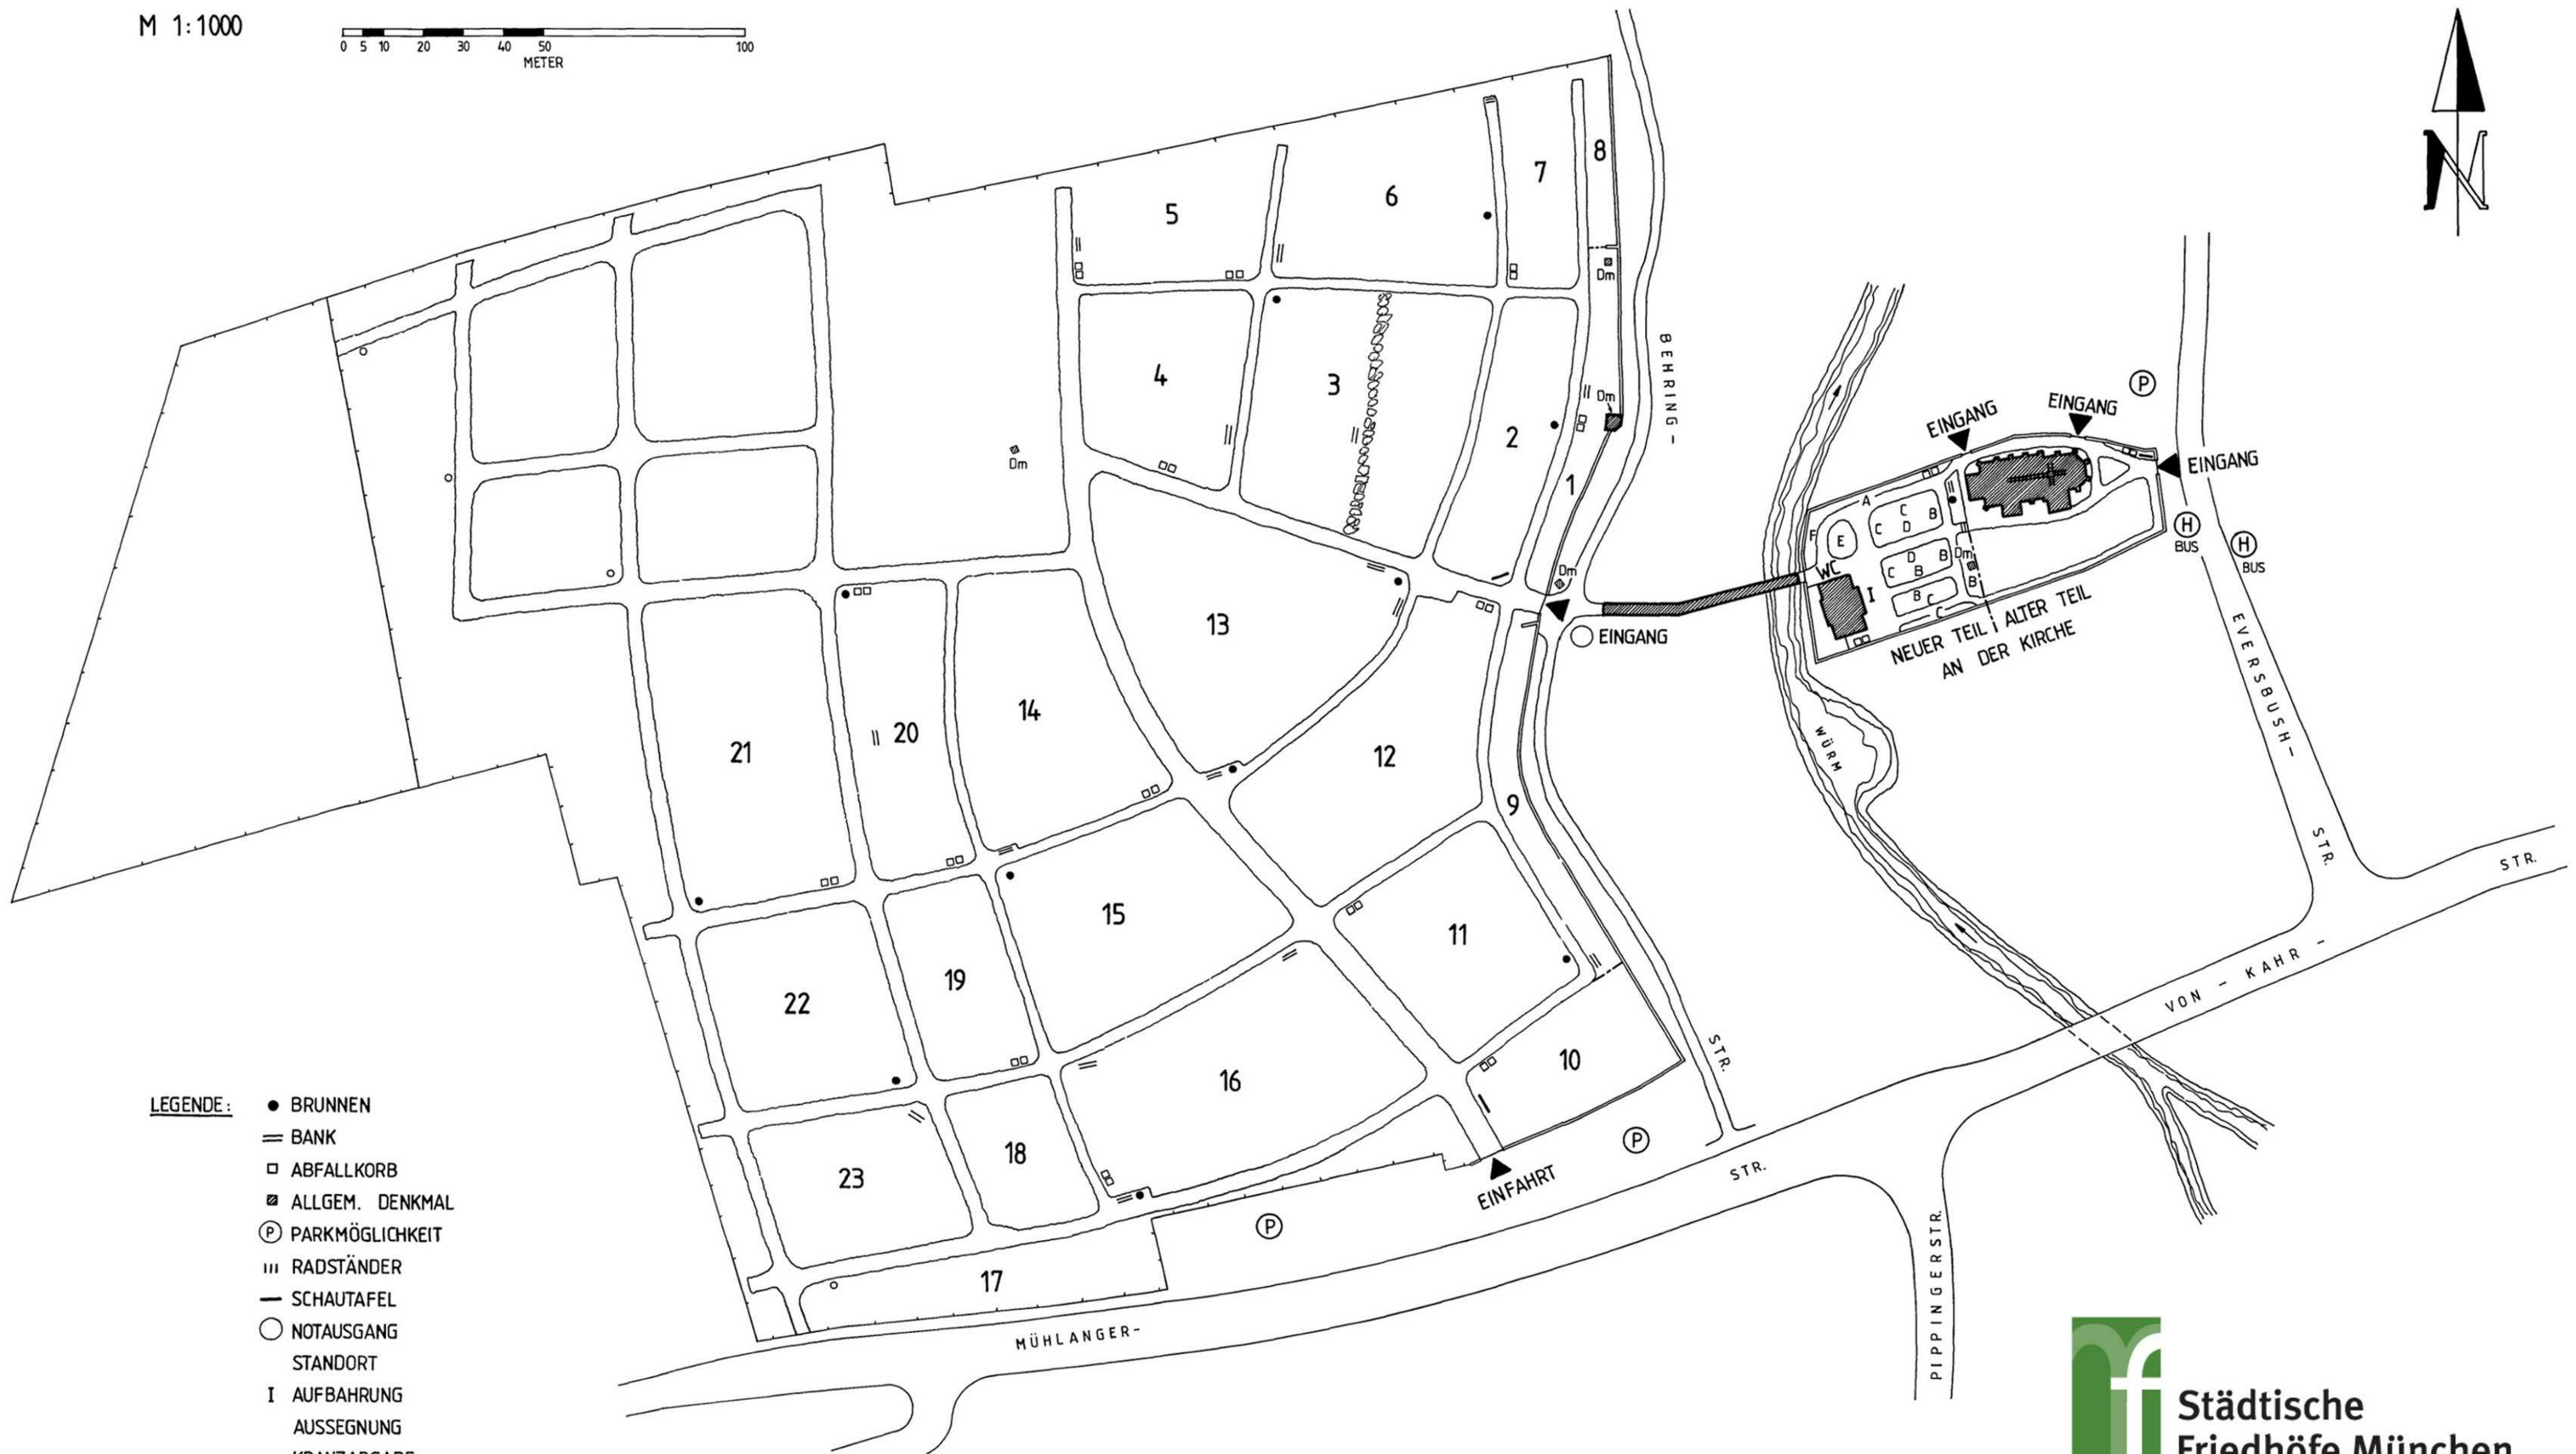

PARKFRIEDHOF UND FRIEDHOF UNTERMENZING

ZUSTÄNDIGE VERWALTUNG: FRIEDHOF OBERMENZING

M 1:1000

LEGENDE:

- BRUNNEN
- = BANK
- ABFALLKORB
- ALLGEM. DENKMAL
- Ⓟ PARKMÖGLICHKEIT
- ||| RADSTÄNDER
- SCHAUTAFEL
- NOTAUSGANG
- STANDORT
- I AUFBAHRUNG
- AUSSEGNUNG
- KRANZABGABE