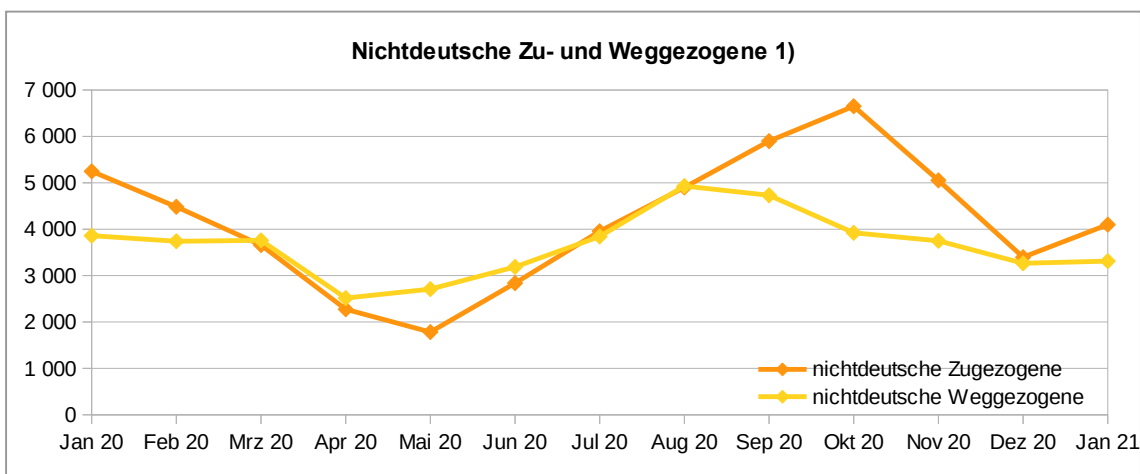

# Wanderungsbewegungen in München Januar 2021

Wanderungsbewegungen <sup>1)</sup> im Monat	Januar		Veränderung gegenüber Vorjahresmonat	
	2021	2020	absolut	in %
Zugezogene	7 404	8 720	- 1 316	- 15,1
Deutsche	3 305	3 473	- 168	- 4,8
Nichtdeutsche	4 099	5 247	- 1 148	- 21,9
EU-Staatsangehörigkeit	1 679	2 377	- 698	- 29,4
nicht EU-Staatsangehörigkeit	2 420	2 870	- 450	- 15,7
Weggezogene	7 336	8 447	- 1 111	- 13,2
Deutsche	4 024	4 585	- 561	- 12,2
Nichtdeutsche	3 312	3 862	- 550	- 14,2
EU-Staatsangehörigkeit	1 636	2 027	- 391	- 19,3
nicht EU-Staatsangehörigkeit	1 676	1 835	- 159	- 8,7
Wanderungssaldo	+ 68	+ 273	- 205	- 75,1
Deutsche	- 719	- 1 112	+ 393	- 35,3
Nichtdeutsche	+ 787	+ 1 385	- 598	- 43,2
EU-Staatsangehörigkeit	+ 43	+ 350	- 307	- 87,7
nicht EU-Staatsangehörigkeit	+ 744	+ 1 035	- 291	- 28,1
innerstädtisch Umgezogene	10 484	9 680	+ 804	+ 8,3

Quelle: LH München, Kreisverwaltungsreferat.

1) Bevölkerung am Ort der Hauptwohnung.

© Statistisches Amt München

1) Bevölkerung am Ort der Hauptwohnung.

© Statistisches Amt München

1) Bevölkerung am Ort der Hauptwohnung.

© Statistisches Amt München