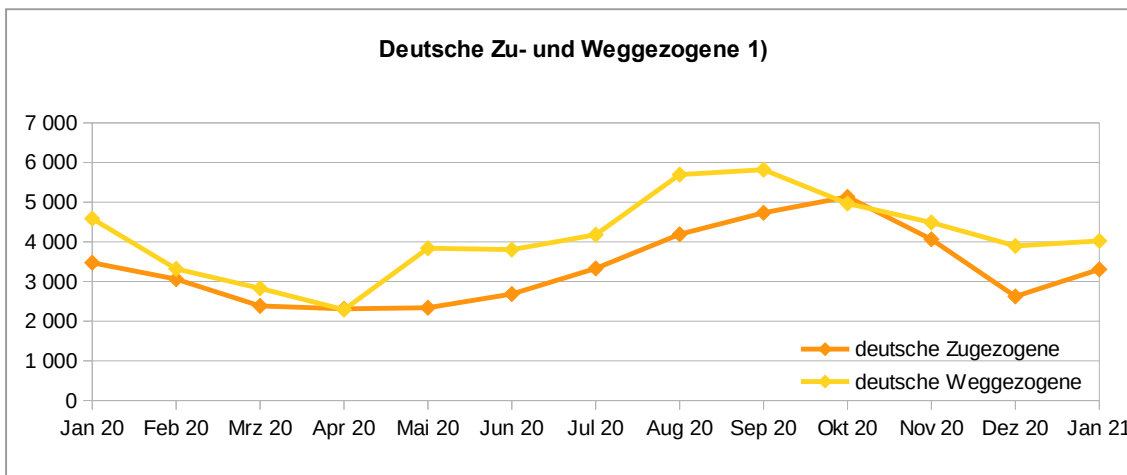

# Wanderungsbewegungen in München Januar 2021

Wanderungsbewegungen <sup>1)</sup> im Monat	Januar		Veränderung gegenüber Vorjahresmonat	
	2021	2020	absolut	in %
Zugezogene	7 404	8 720	- 1 316	- 15,1
Deutsche	3 305	3 473	- 168	- 4,8
Nichtdeutsche	4 099	5 247	- 1 148	- 21,9
EU-Staatsangehörigkeit	1 679	2 377	- 698	- 29,4
nicht EU-Staatsangehörigkeit	2 420	2 870	- 450	- 15,7
Weggezogene	7 336	8 447	- 1 111	- 13,2
Deutsche	4 024	4 585	- 561	- 12,2
Nichtdeutsche	3 312	3 862	- 550	- 14,2
EU-Staatsangehörigkeit	1 636	2 027	- 391	- 19,3
nicht EU-Staatsangehörigkeit	1 676	1 835	- 159	- 8,7
Wanderungssaldo	+ 68	+ 273	- 205	- 75,1
Deutsche	- 719	- 1 112	+ 393	- 35,3
Nichtdeutsche	+ 787	+ 1 385	- 598	- 43,2
EU-Staatsangehörigkeit	+ 43	+ 350	- 307	- 87,7
nicht EU-Staatsangehörigkeit	+ 744	+ 1 035	- 291	- 28,1
innerstädtisch Umgezogene	10 484	9 680	+ 804	+ 8,3

Quelle: LH München, Kreisverwaltungsreferat.

1) Bevölkerung am Ort der Hauptwohnung.

© Statistisches Amt München

1) Bevölkerung am Ort der Hauptwohnung.

© Statistisches Amt München

1) Bevölkerung am Ort der Hauptwohnung.