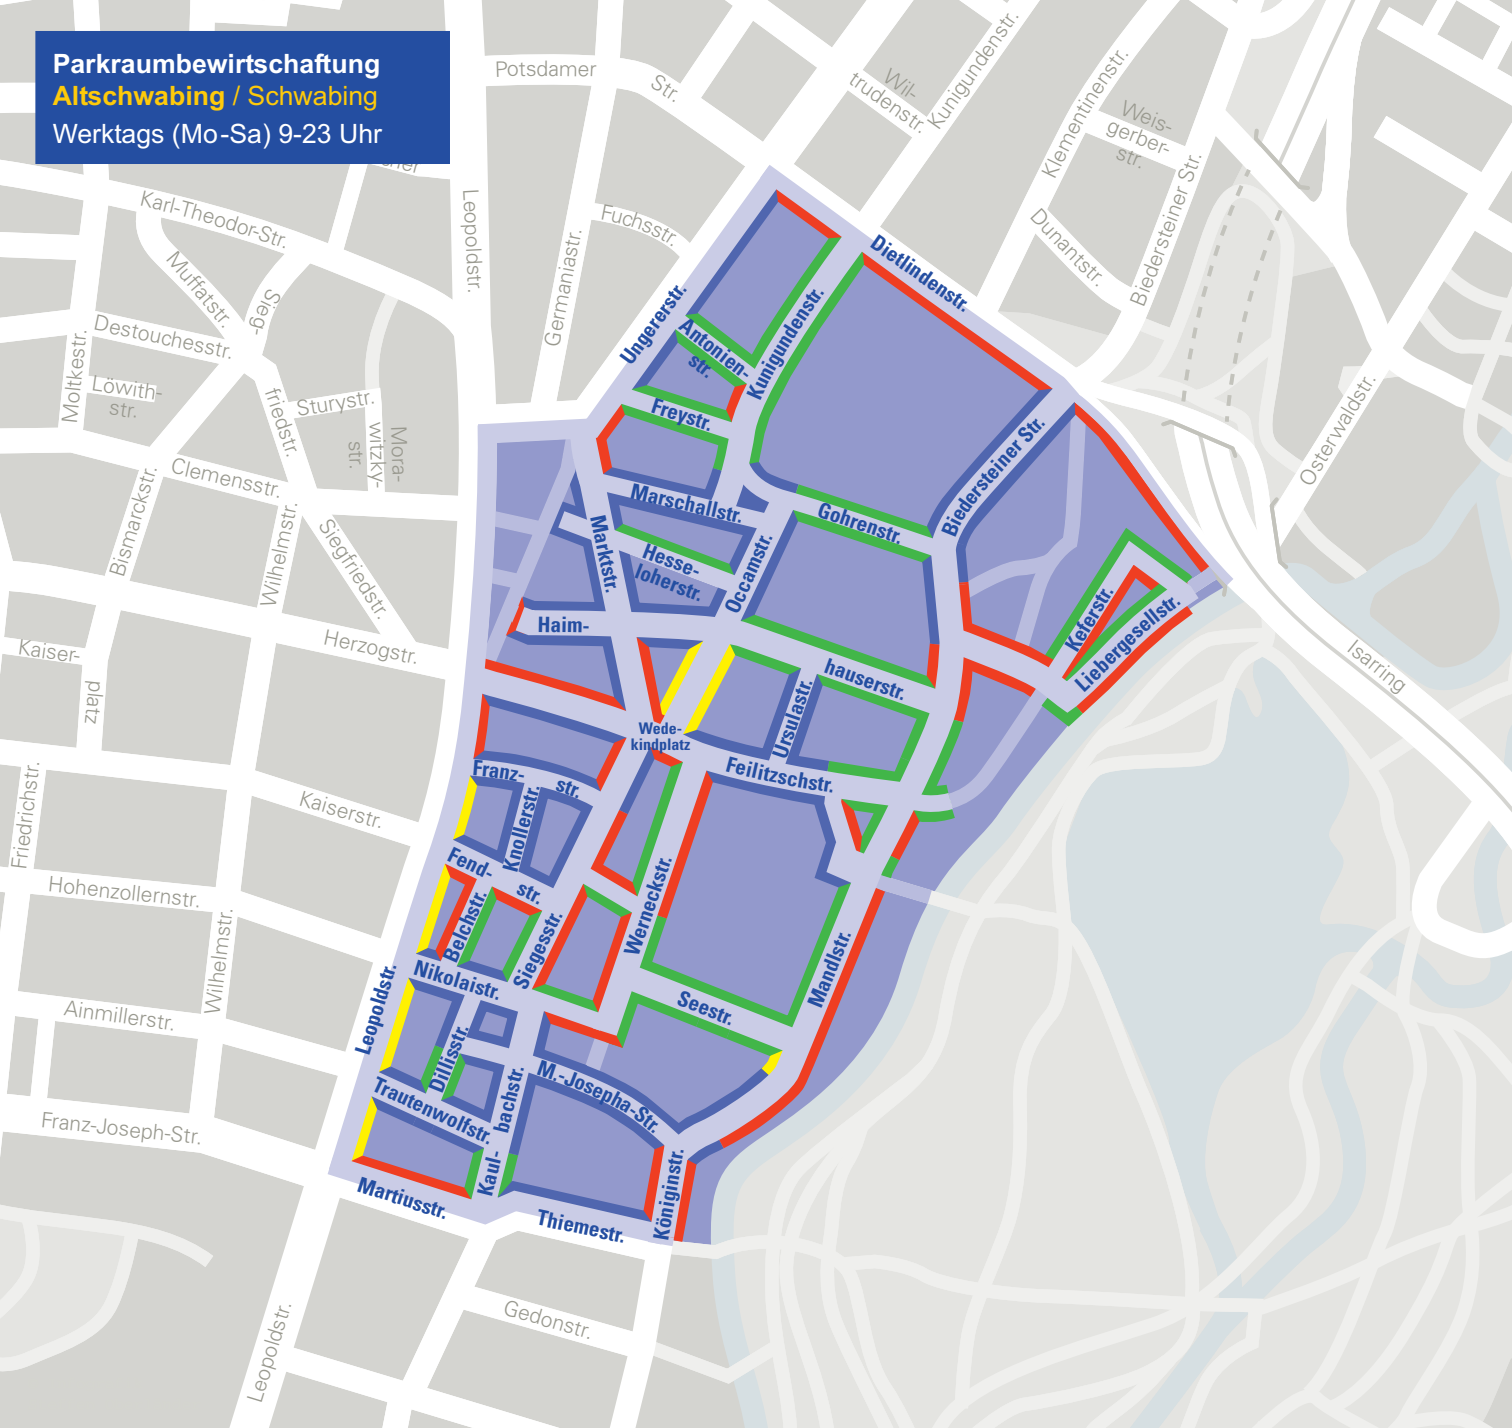

**Parkraumbewirtschaftung**  
**Altschwabing / Schwabing**  
 Werktags (Mo-Sa) 9-23 Uhr

|   |  |   |                                    |
|---|--|---|------------------------------------|
| <p><b>Bewohnerparken</b></p> <p>Parken ist nur mit Lizenz erlaubt</p> | <p><b>Mischparken</b></p> <p>Freies Parken mit Lizenz und kostenpflichtiges Besucherparken (1€/Stunde; 6€/Tag)</p> | <p><b>Kurzzeitparken</b></p> <p>Für Bewohner und Besucher kostenpflichtig (1€/Stunde; max. 2h), ab 18 Uhr für Bewohner mit Parkausweis frei</p> | <p><b>Halt- und Parkverbot</b></p> |
|---|--|---|------------------------------------|