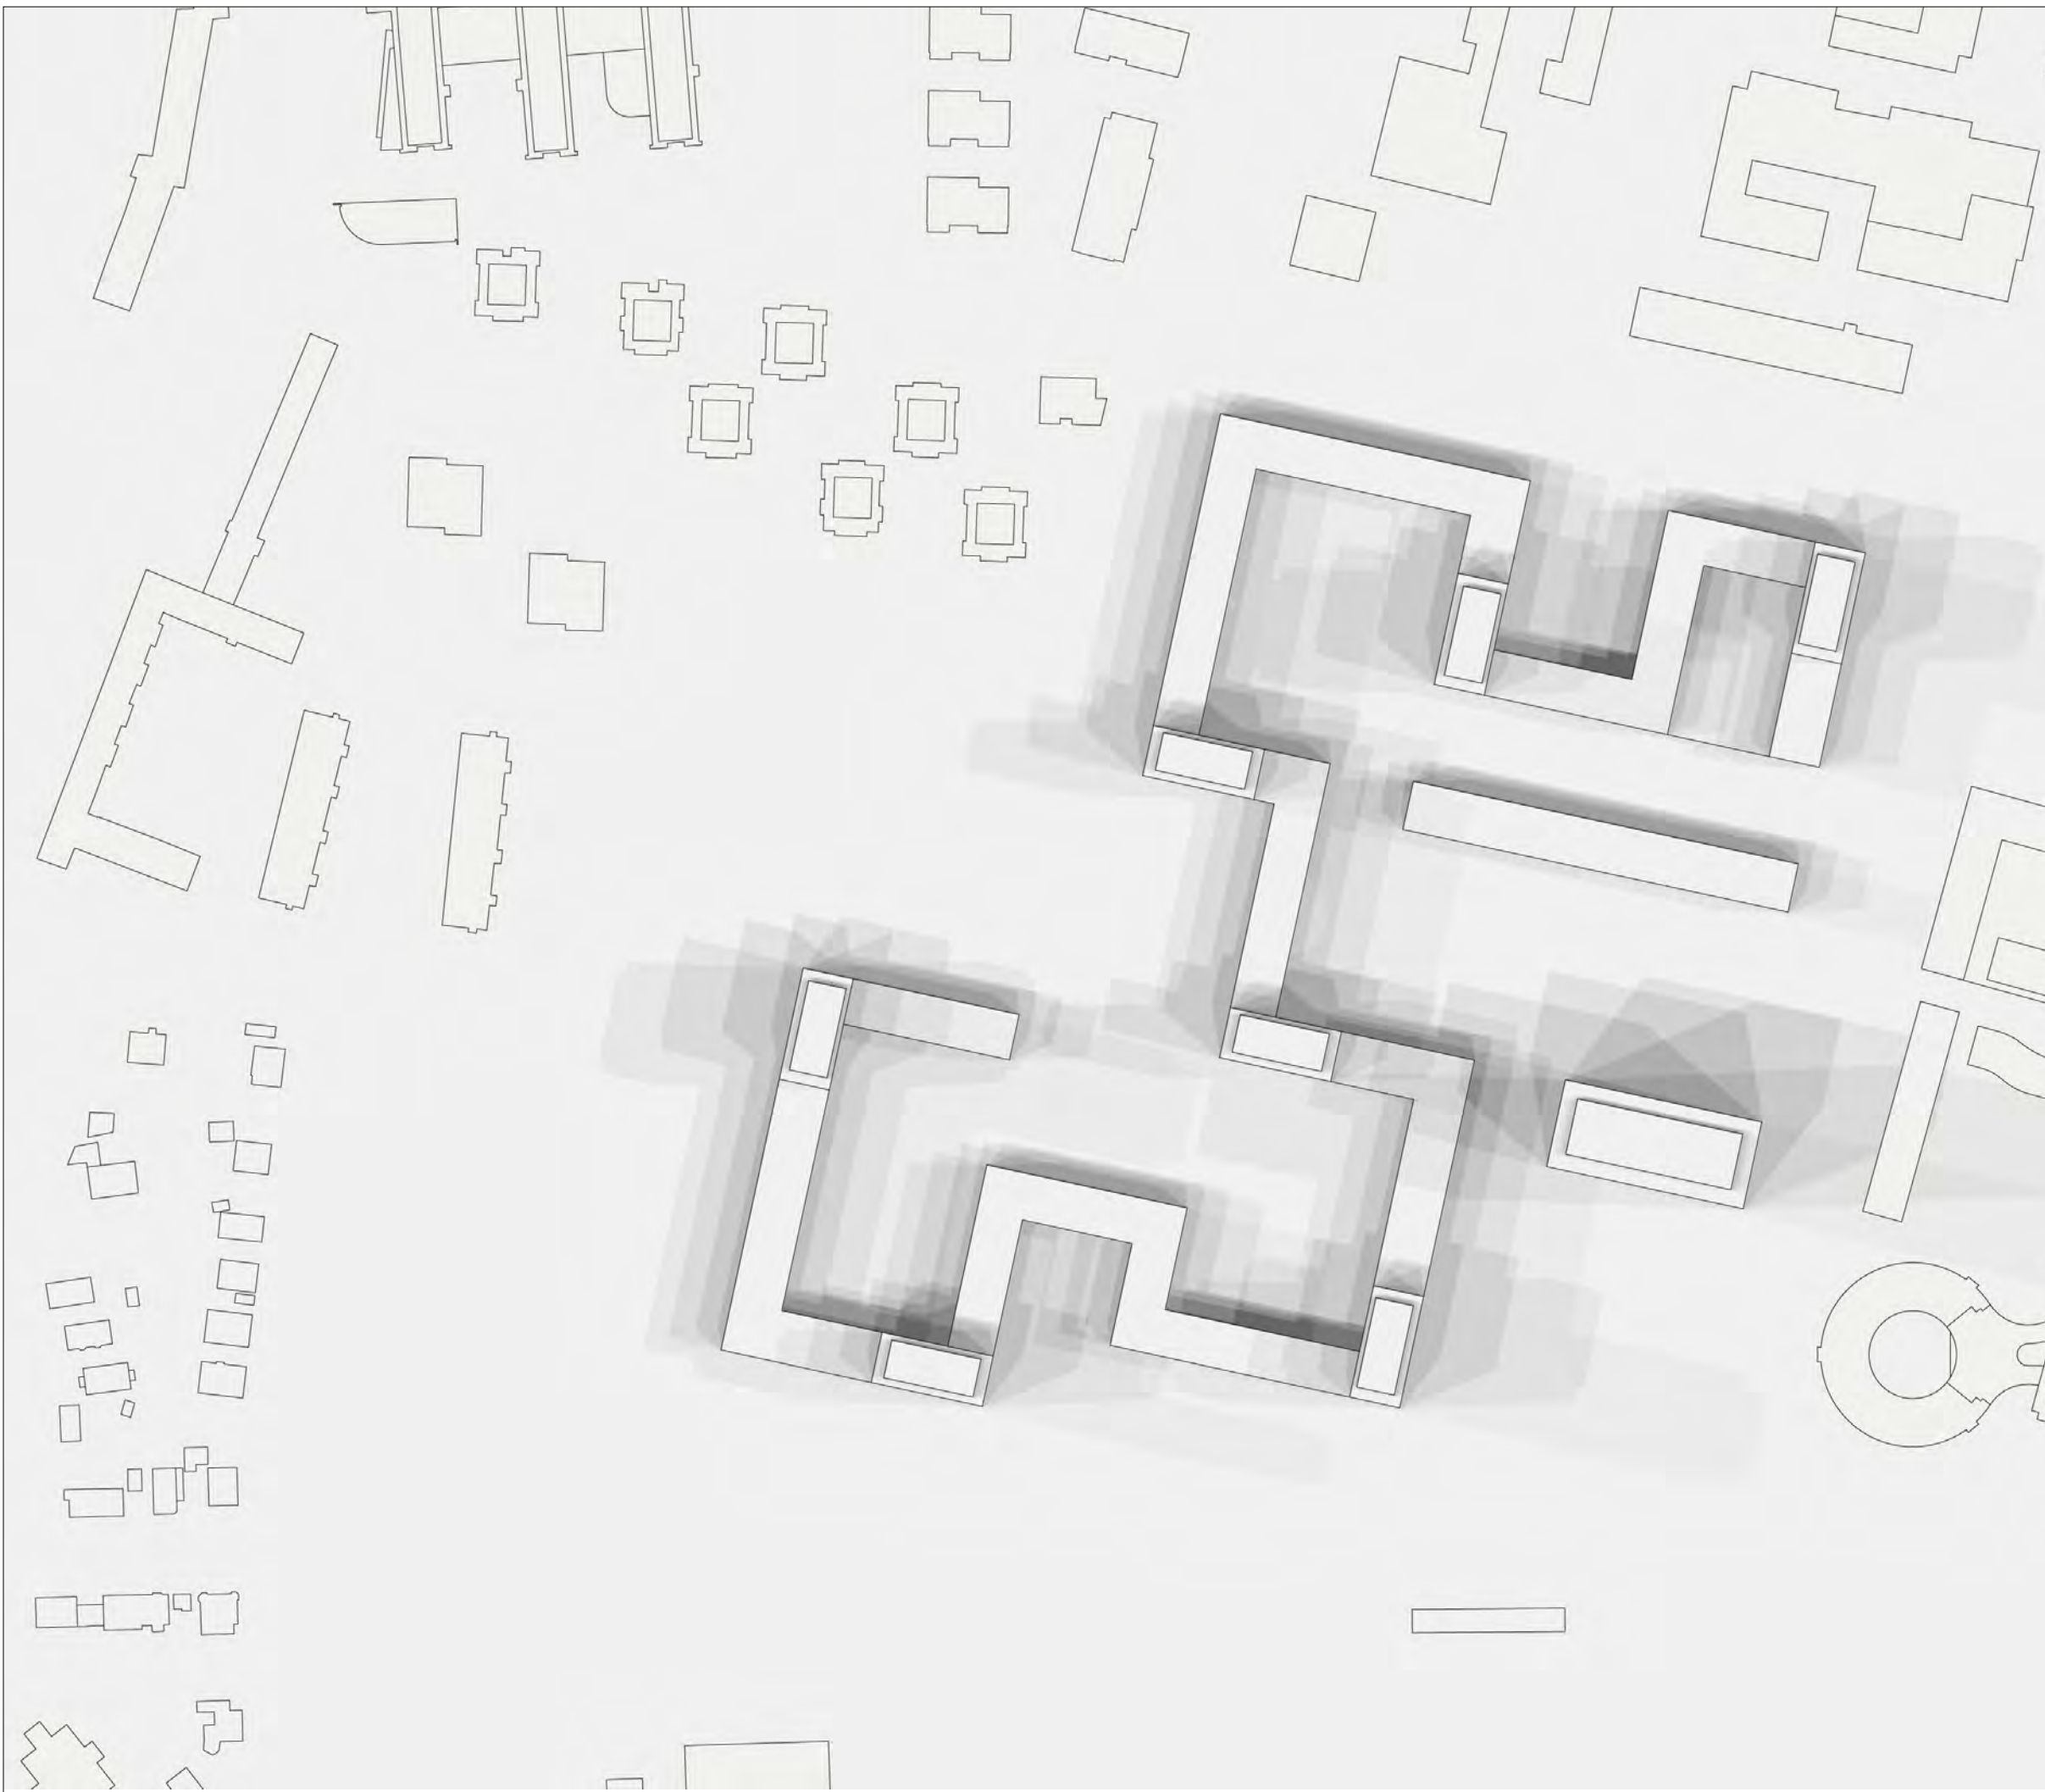

09:00 Uhr
10:30 Uhr
12:00 Uhr
13:30 Uhr
15:00 Uhr
16:30 Uhr

Gla i 'U]cb'J YfgWUti b[
17. Januar

Plangröße A3
Maßstab 1:2000
Datum 18.03.2016

RAPP+RAPP

Lützow 7 C.Müller J.Weberg
Garten- und Landschaftsarchitekten

08:00 Uhr
09:00 Uhr
10:30 Uhr
12:00 Uhr
13:30 Uhr
15:00 Uhr
16:30 Uhr

**Simulation Verschattung
21. März**

Plangröße A3
Maßstab 1:2000
Datum 18.03.2016

08:00 Uhr
09:00 Uhr
10:30 Uhr
12:00 Uhr
13:30 Uhr
15:00 Uhr
16:30 Uhr

**Simulation Verschattung
21. Juni**

Plangröße A3
Maßstab 1:2000
Datum 18.03.2016