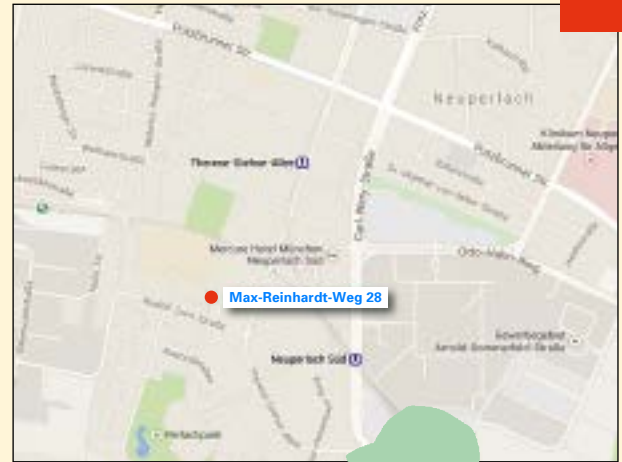

Wann und wo?

■ Jeden Dienstag seit 7. Oktober 2014

(nicht in den Schulferien!)

- Von 9:30 bis 11:00 Uhr
- Gymnastikhalle gegenüber des Heinrich-Heine-Gymnasiums
- Max-Reinhardt-Weg 28, 81739 München (Neuperlach)
- Öffentliche Anfahrt über U-Bahn-Haltestelle Therese-Giehse-Allee oder U-Bahn-Haltestelle Neuperlach-Süd (jeweils Linie 5)
- Bitte ein Handtuch und saubere Hallensportschuhe mitbringen (nicht für Ihr Kind/Ihre Kinder)

■ Kosten

FreizeitSport-Ticket:

- Einzelticket 2,60 €
- 4er-Streifenkarte 10,00 €