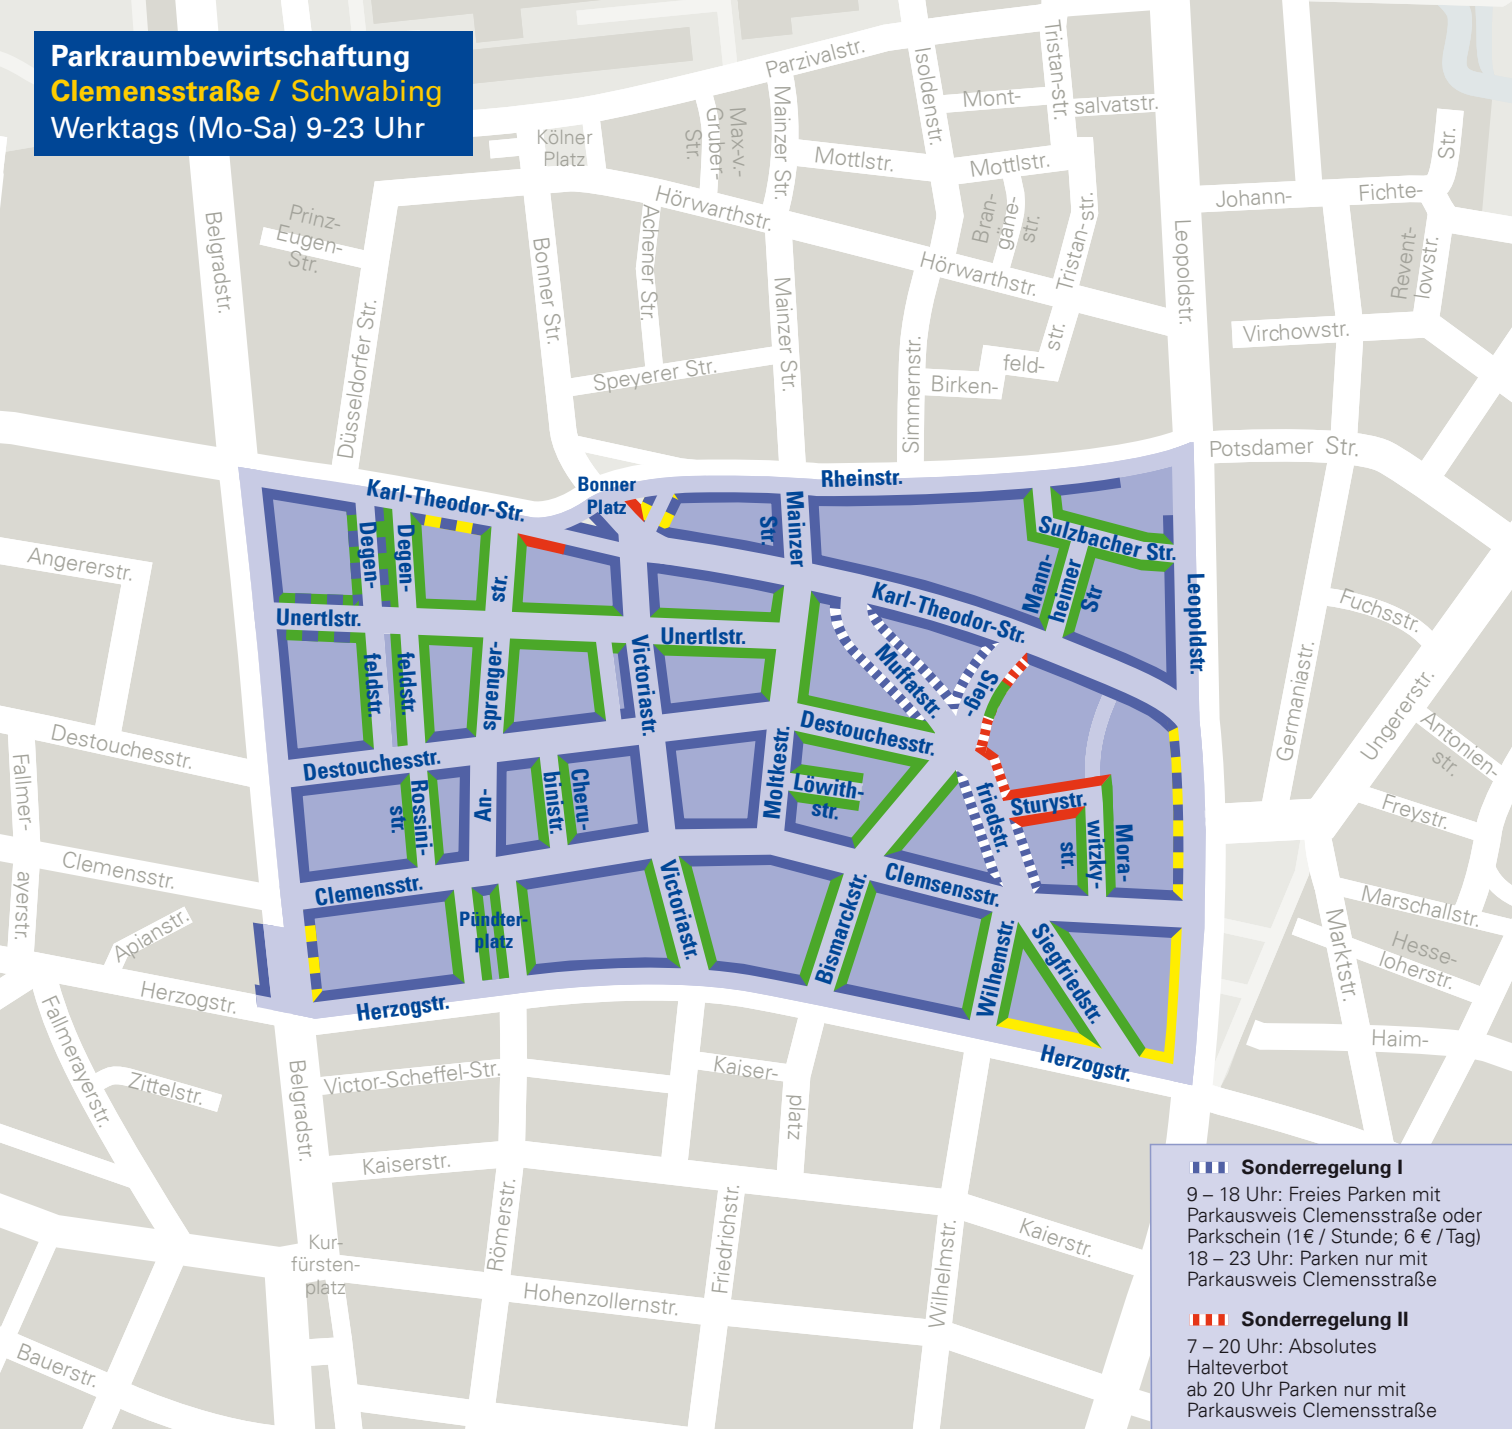

Parkraumbewirtschaftung
Clemensstraße / Schwabing
 Werktags (Mo-Sa) 9-23 Uhr

■ ■ ■ Sonderregelung I
 9 – 18 Uhr: Freies Parken mit Parkausweis Clemensstraße oder Parkauschein (1€ / Stunde; 6 € / Tag)
 18 – 23 Uhr: Parken nur mit Parkausweis Clemensstraße

■ ■ ■ Sonderregelung II
 7 – 20 Uhr: Absolutes Halteverbot
 ab 20 Uhr Parken nur mit Parkausweis Clemensstraße

- Bewohnerparken**
 Parken ist nur mit Lizenz erlaubt
- Mischparken**
 Freies Parken mit Lizenz und kostenpflichtiges Besucherparken (1€ / Stunde; 6 € / Tag)
- Kurzzeitparken**
 Für Bewohner und Besucher kostenpflichtig (1€ / Stunde; max. 2 h), ab 18 Uhr für Bewohner mit Parkausweis frei
- Kurzzeit- / Mischparken**
 Bis 18 Uhr kostenpflichtig, ab 18 Uhr Mischparken
- Halte- und Parkverbot**