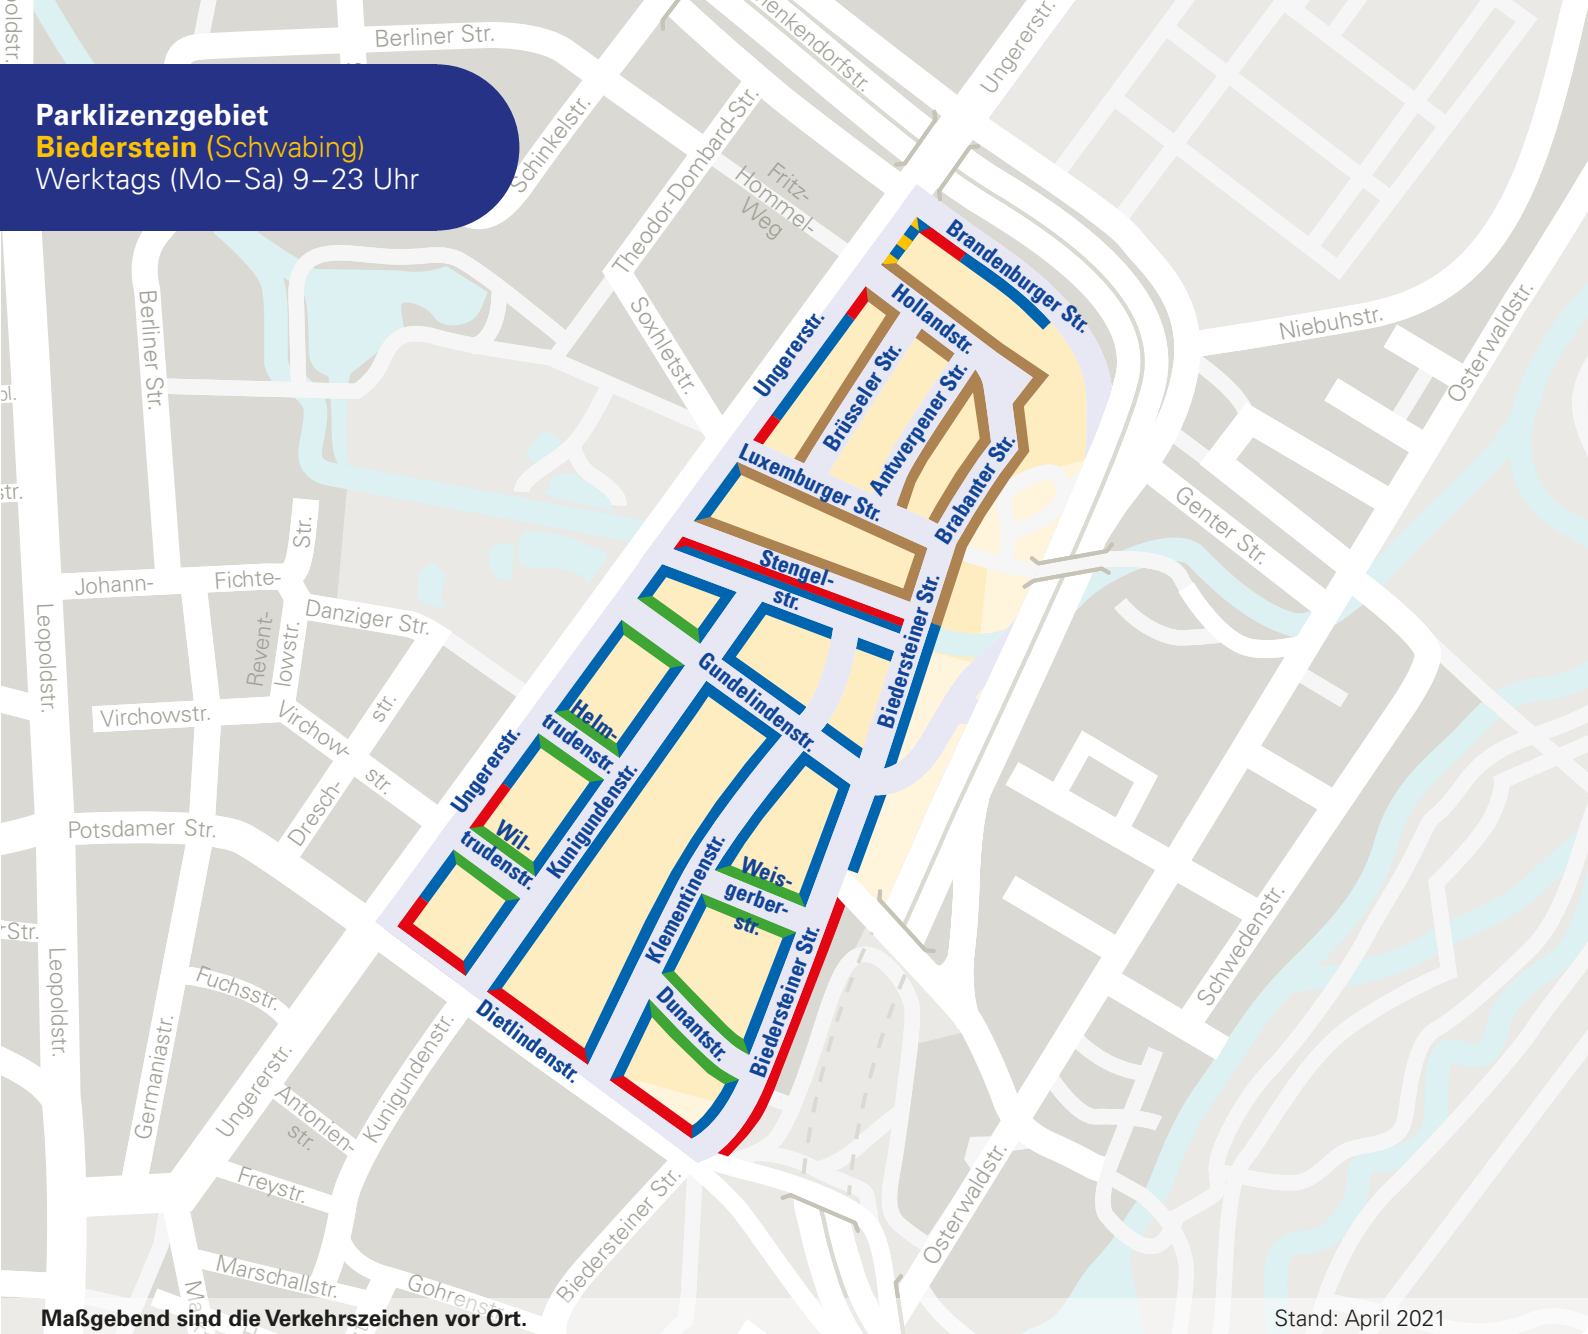

Parklizenzgebiet

Biederstein (Schwabing)

Werktags (Mo–Sa) 9–23 Uhr

Maßgebend sind die Verkehrszeichen vor Ort.

Stand: April 2021

Bewohnerparken

Parken ist nur mit Lizenz erlaubt

Mischparken

Freies Parken mit Lizenz und kostenpflichtiges Besucherparken (1 Euro/ Stunde; 6 Euro/ Tag)

Kurzzeit-/ Mischparken

Bis 18 Uhr kostenpflichtig (1€/ Stunde; maximal 2 Stunden), ab 18 Uhr Mischparken

P-Zone

9-18 Uhr mit Parkscheibe bis 4 Stunden oder mit Parklizenz, ab 18 Uhr nur mit Parklizenz

Halt- und Parkverbot