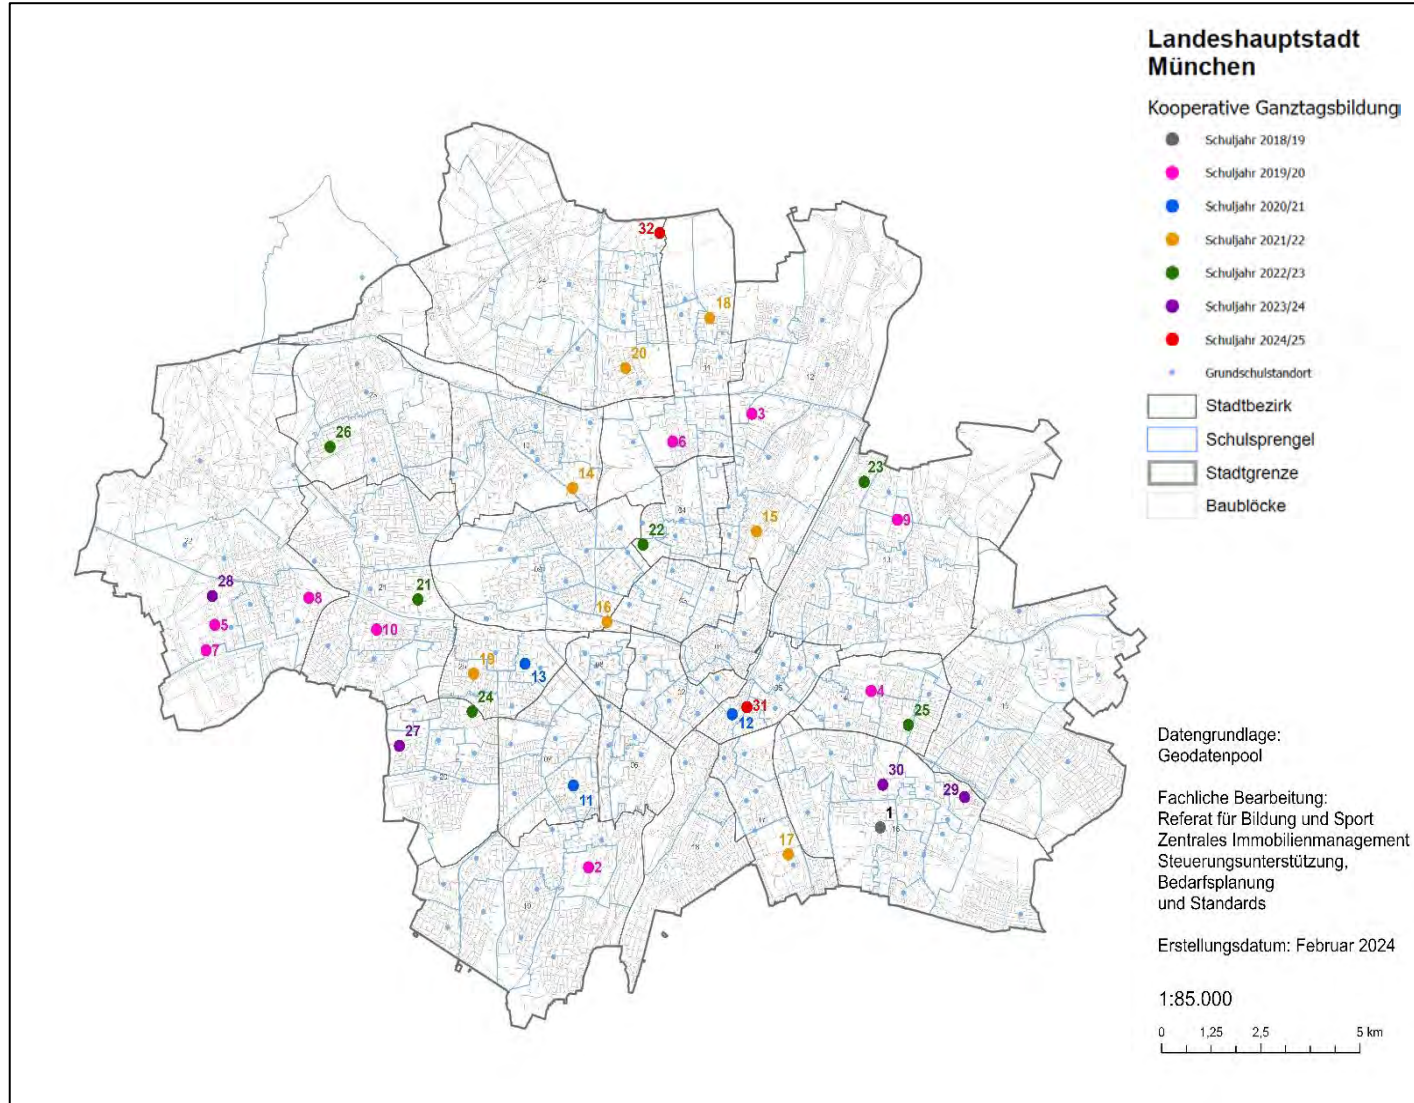

Ab Schuljahr 2020/ 2021:

11. Konrad-Celtis-Straße 44¹ - LHM, RBS-A-4
12. Mariahilfplatz 18 - LHM, RBS-KITA
13. Schrobenuhener Straße 15 - IG Initiativgruppe.

Ab Schuljahr 2021/ 2022:

14. Emmy-Noether-Straße 5 – Diakonie München und Oberbayern
15. Haimhauserstraße 23 - LHM, RBS-KITA
16. Helmholtzstraße 6 - LHM, RBS-A-4
17. Lincolnstraße 62 - LHM, RBS-A-4
18. Rockefeller Straße 11 - Euro-Trainings-Centre ETC e.V.
19. Von-der-Pfordten-Straße 80 - LHM, RBS-KITA
20. Waldmeisterstraße 38 - Kinderschutz e.V.

Ab Schuljahr 2022/ 2023:

21. Hermine-von-Parish-Straße 15 - LHM, RBS-A-4
22. Infanteriestraße 25 - gfi GmbH München
23. Oberföhringer Straße 224 - Diakonie München und Oberbayern
24. Menaristr. 7 - LHM, RBS-KITA
25. St.-Veit-Straße 46 - Diakonie Rosenheim
26. Theodor-Fischer-Straße 73 - Caritas

Ab Schuljahr 2023/ 2024:

27. Am Hedernfeld 42-44 - LHM, RBS-A-4
28. Aubinger Allee 152 - Diakonie München und Oberbayern
29. Karl-Marx-Ring 63 - Diakonie Rosenheim
30. Strehleranger 12 - LHM, RBS-A-4

Ab Schuljahr 2024/ 2025:

31. Hochstraße 29 (am Freudenbergerweg) – Diakonie Rosenheim
32. Thelottstraße 20 – LHM, RBS-A-4

¹ Die Hausnummer bezieht sich auf die Grundschule. Die Kinder- und Jugendhilfeeinrichtung der Kooperativen Ganztagsbildung hat die Hausnummer 48.